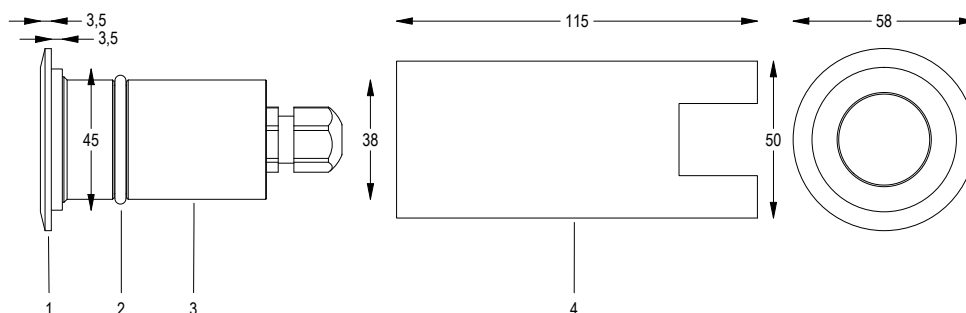

Cod.	Colore LED	Flusso Luminoso	Apertura Fascio
<b>FARO CON CASSAFORMA e 1m di CAVO</b>			
6801603194	RGBW	93 lumen	FROST

OC RGBW 2 FILI IP68

## MINIPOINT

OTTICA FROST

- 12 V AC 50 m 5 W / 6.5 VA
- CL III IP 68 RGBW
- ONDE CONVOGLIATE 0.2 Kg

Proiettore cambia colori RGBW calpestabile per esterni a 1 LED ad alta potenza con diffusore frost, controllato da onde convogliate. Con flangia tonda in acciaio inox lucidata a specchio. Non adatto ad immersione permanente. Garantito per 60 giorni di immersione completa. Completo di cavo di alimentazione e cassaforma.

### Disegno tecnico

### Dati fotometrici