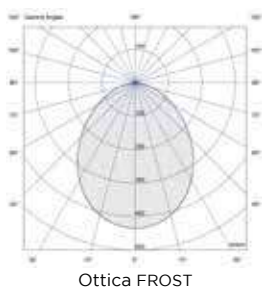

## MINIPOINT

OTTICA FROST

- 12 V AC 50 m 5 W / 6.5 VA
- CL III IP 68 RGBW
- ONDE CONVOGLIATE 0.2 Kg

Proiettore cambia colori RGBW calpestabile per esterni a 1 LED ad alta potenza con diffusore frost, controllato da onde convogliate. Con flangia tonda in acciaio inox lucidata a specchio. Non adatto ad immersione permanente. Garantito per 60 giorni di immersione completa. Completo di cavo di alimentazione e cassaforma.

### Disegno tecnico

### Dati fotometrici