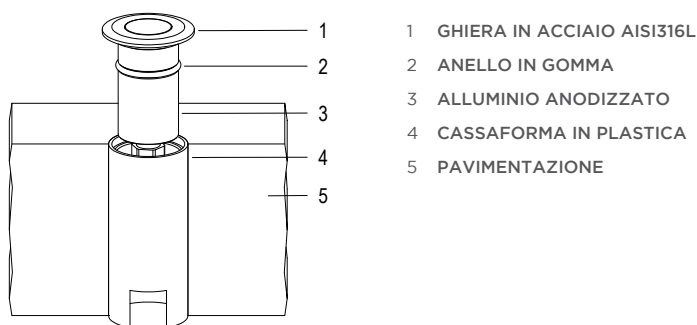

Cod.	Colore LED	Flusso Luminoso	Apertura Fascio
<b>FARO CON CASSAFORMA e 1m di CAVO</b>			
6801603194	RGBW	93 lumen	FROST

OC RGBW 2 FILI IP68

## MINIPOINT

OTTICA FROST

- 12 V AC 50 m 5 W / 6.5 VA
- CL III IP 68 RGBW
- ONDE CONVOGLIATE 0.2 Kg

Proiettore cambia colori RGBW calpestabile per esterni a 1 LED ad alta potenza con diffusore frost, controllato da onde convogliate. Con flangia tonda in acciaio inox lucidata a specchio. Non adatto ad immersione permanente. Garantito per 60 giorni di immersione completa. Completo di cavo di alimentazione e cassaforma.