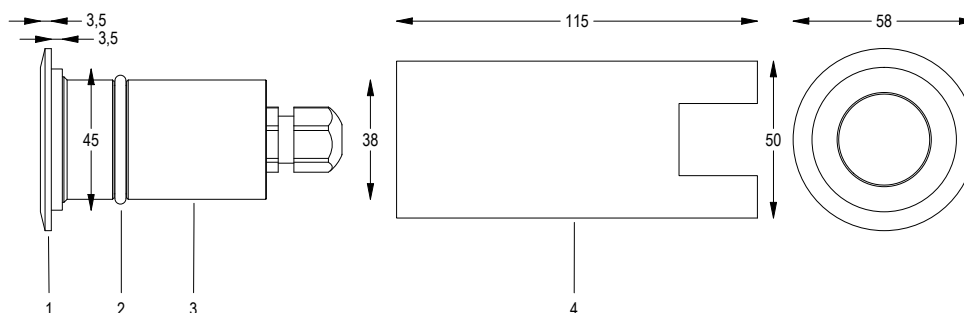

Disegno tecnico

Dati fotometrici