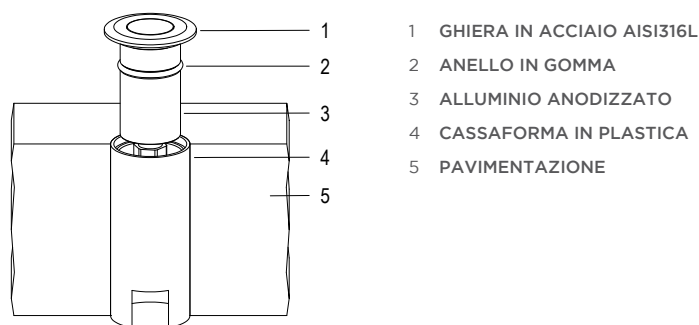

Cod.	Colore LED	Flusso Luminoso	Apertura Fascio
FARO CON CASSAFORMA e 1m di CAVO			
6801603193	5000K	214 lumen	FROST
6801603164	4000K	205 lumen	FROST
6801603190	3000K	156 lumen	FROST

FIX **2** FILI **IP68**

MINIPOINT

OTTICA FROST

12 V AC $\overset{\text{MAX}}{\text{100 m}}$

3.5 W / 4.5 VA \blacklozenge CL III **IP 68**

0.2 Kg

Proiettore a colore fisso calpestabile per esterni a 1 LED ad alta potenza con diffusore frost. Con flangia tonda in acciaio inox lucidata a specchio. Non adatto ad immersione permanente. Garantito per 60 giorni di immersione completa. Completo di cavo di alimentazione e cassaforma.