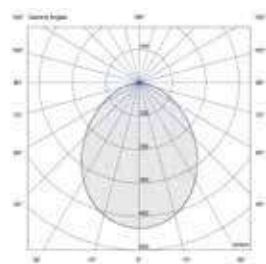

Ottica FROST

Accessori