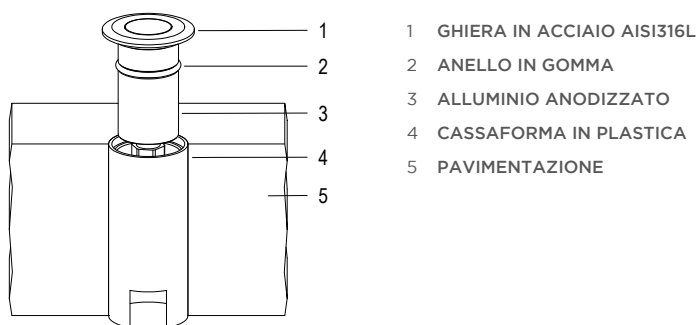

FIX **2** **IP68**
FILI

MINIPOINT

12 V AC $\overset{C}{MAX}$ 100 m

3.5 W / 4.5 VA \blacklozenge CL III **IP 68**

0.2 Kg

Proiettore a colore fisso calpestabile per esterni a 1 LED ad alta potenza. Con flangia tonda in acciaio inox lucidata a specchio. Non adatto ad immersione permanente. Garantito per 60 giorni di immersione completa. Completo di cavo di alimentazione e cassaforma.

Cod.	Colore LED	Flusso Luminoso	Apertura Fascio
FARO CON CASSAFORMA e 1m di CAVO			
6801753193	5000K	228 lumen	80°
6801753164	4000K	218 lumen	80°
6801753190	3000K	166 lumen	80°
6801533193	5000K	223 lumen	35°
6801533164	4000K	213 lumen	35°
6801533190	3000K	162 lumen	35°
6801623193	5000K	234 lumen	19°
6801623164	4000K	223 lumen	19°
6801623190	3000K	170 lumen	19°