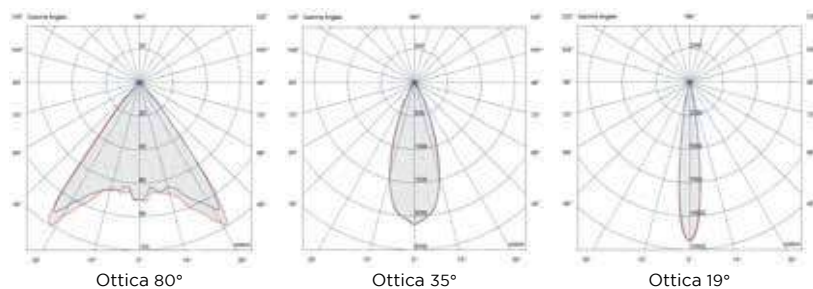

Dati fotometrici