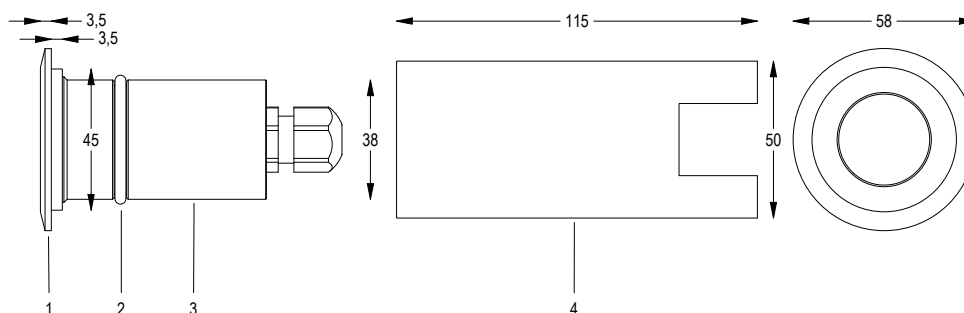

FIX **2** **IP68**
FILI

MINIPOINT

12 V AC $\overset{C}{MAX}$ 100 m

3.5 W / 4.5 VA \blacklozenge CL III **IP 68**

0.2 Kg

Proiettore a colore fisso calpestabile per esterni a 1 LED ad alta potenza. Con flangia tonda in acciaio inox lucidata a specchio. Non adatto ad immersione permanente. Garantito per 60 giorni di immersione completa. Completo di cavo di alimentazione e cassaforma.

Cod.	Colore LED	Flusso Luminoso	Apertura Fascio
FARO CON CASSAFORMA e 1m di CAVO			
6801753193	5000K	228 lumen	80°
6801753164	4000K	218 lumen	80°
6801753190	3000K	166 lumen	80°
6801533193	5000K	223 lumen	35°
6801533164	4000K	213 lumen	35°
6801533190	3000K	162 lumen	35°
6801623193	5000K	234 lumen	19°
6801623164	4000K	223 lumen	19°
6801623190	3000K	170 lumen	19°

Disegno tecnico

Dati fotometrici

Accessori