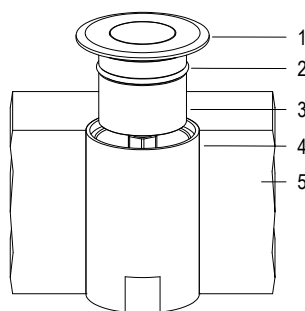

Cod.	Colore LED	Flusso Luminoso	Apertura Fascio
<b>FARO CON CASSAFORMA e 1m di CAVO</b>			
<b>6803373193</b>	5000K	243 lumen	5°
<b>6803373164</b>	4000K	232 lumen	5°
<b>6803373190</b>	3000K	177 lumen	5°

## POINT10

BEAM 5°

12 V AC <sup>MAX</sup> 50 m 3 W / 5 VA

CL III IP 68 0.5 Kg

Proiettore a colore fisso calpestabile per esterni a 3 LED ad alta potenza. Con flangia tonda in acciaio inox lucidata a specchio. Non adatto ad immersione permanente. Garantito per 60 giorni di immersione completa. Completo di cavo di alimentazione e cassaforma.