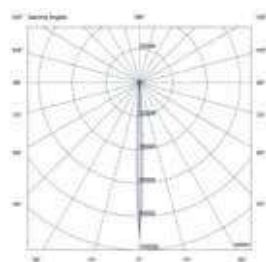

## POINT10

BEAM 5°

12 V AC <sup>MAX</sup> 50 m 3 W / 5 VA

CL III IP 68 0.5 Kg

Proiettore a colore fisso calpestabile per esterni a 3 LED ad alta potenza. Con flangia tonda in acciaio inox lucidata a specchio. Non adatto ad immersione permanente. Garantito per 60 giorni di immersione completa. Completo di cavo di alimentazione e cassaforma.

### Dati fotometrici

Ottica 5°