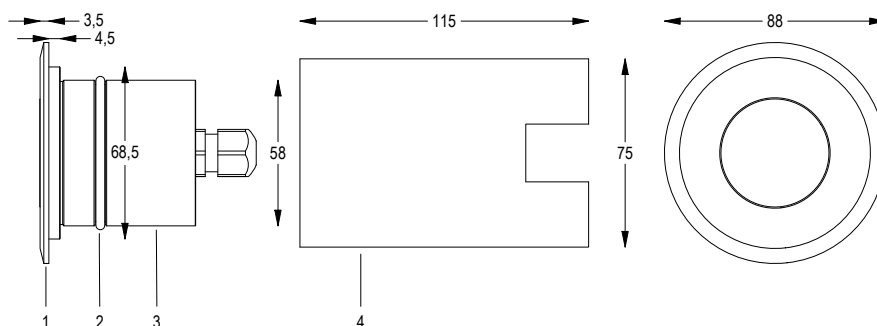

## POINT10

BEAM 5°

12 V AC <sup>MAX</sup> 50 m 3 W / 5 VA

CL III IP 68 0.5 Kg

Proiettore a colore fisso calpestabile per esterni a 3 LED ad alta potenza. Con flangia tonda in acciaio inox lucidata a specchio. Non adatto ad immersione permanente. Garantito per 60 giorni di immersione completa. Completo di cavo di alimentazione e cassaforma.

### Disegno tecnico

### Dati fotometrici

Ottica 5°