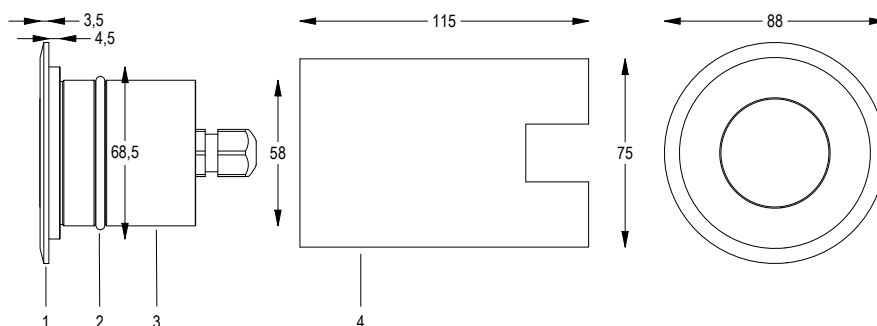

Cod.	Colore LED	Flusso Luminoso	Apertura Fascio
<b>FARO CON CASSAFORMA e 1m di CAVO</b>			
<b>6804603194</b>	RGBW	284 lumen	FROST

OC RGB 2 FILI IP68

## POINT10

OTTICA FROST

12 V AC <sup>MAX</sup> 18 m 16 W / 20 VA

CL III IP 68 RGBW

ONDE CONVOGLIATE 0.5 Kg

Proiettore cambia colori RGBW calpestabile per esterni a 4 LED ad alta potenza con diffusore frost, controllato da onde convogliate. Con flangia tonda in acciaio inox lucidata a specchio. Non adatto ad immersione permanente. Garantito per 60 giorni di immersione completa. Completo di cavo di alimentazione e cassaforma.

### Disegno tecnico