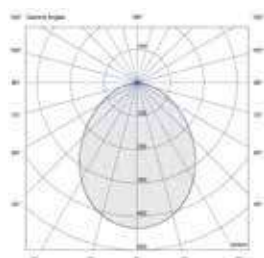

## POINT10

OTTICA FROST

12 V AC <sup>MAX</sup> 18 m 16 W / 20 VA

CL III IP 68 RGBW

ONDE CONVOGLIATE 0.5 Kg

Proiettore cambia colori RGBW calpestabile per esterni a 4 LED ad alta potenza con diffusore frost, controllato da onde convogliate. Con flangia tonda in acciaio inox lucidata a specchio. Non adatto ad immersione permanente. Garantito per 60 giorni di immersione completa. Completo di cavo di alimentazione e cassaforma.

### Dati fotometrici

Ottica FROST