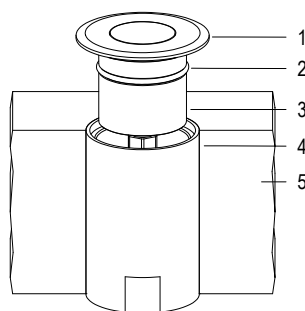

Cod.	Colore LED	Flusso Luminoso	Apertura Fascio
<b>FARO CON CASSAFORMA e 1m di CAVO</b>			
<b>6804603194</b>	RGBW	284 lumen	FROST

OC RGB 2 FILI IP68

## POINT10

OTTICA FROST

12 V AC <sup>MAX</sup> 18 m 16 W / 20 VA

CL III IP 68 RGBW

ONDE CONVOGLIATE 0.5 Kg

Proiettore cambia colori RGBW calpestabile per esterni a 4 LED ad alta potenza con diffusore frost, controllato da onde convogliate. Con flangia tonda in acciaio inox lucidata a specchio. Non adatto ad immersione permanente. Garantito per 60 giorni di immersione completa. Completo di cavo di alimentazione e cassaforma.

### Disegno tecnico