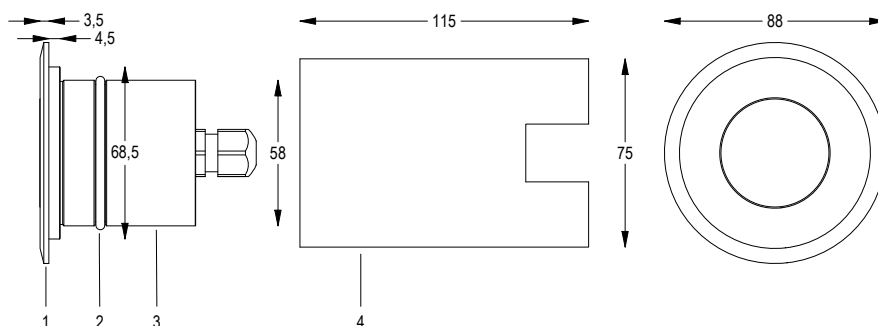

Cod.	Colore LED	Flusso Luminoso	Apertura Fascio
FARO CON CASSAFORMA e 1m di CAVO			
6804566694	RGBW	309 lumen	95°
6804386694	RGBW	257 lumen	20°

DMX RGB W 5 FILI IP68

POINT10

- 12 V AC 12 m 16 W / 20 VA
- CL III IP 68 DMX 512
- RGBW 0.5 Kg

Proiettore cambia colori RGBW calpestabile per esterni a 4 LED ad alta potenza, controllato con segnale DMX 512. Con flangia tonda in acciaio inox lucidata a specchio. Non adatto ad immersione permanente. Garantito per 60 giorni di immersione completa. Completo di cavo di alimentazione e cassaforma.

- 1 GHIERA IN ACCIAIO AISI316L
- 2 ANELLO IN GOMMA
- 3 ALLUMINIO ANODIZZATO
- 4 CASSAFORMA IN PLASTICA
- 5 PAVIMENTAZIONE

Disegno tecnico

Dati fotometrici

Accessori

- CASSAFORMA**
Cod. RML2491
- TRASF. IP65 100 VA**
Cod. 0316170011
- DMX BOX**
Cod. 33161801
- STICK GU2**
Cod. 29090106