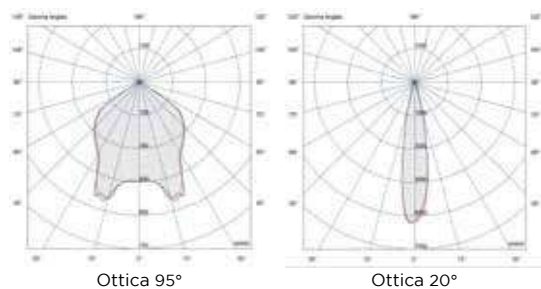

Accessori

- **CASSAFORMA**
  Cod. RML2491
- **TRASF. IP65 100 VA**
  Cod. 0316170011
- **DMX BOX**
  Cod. 33161801
- **STICK GU2**
  Cod. 29090106