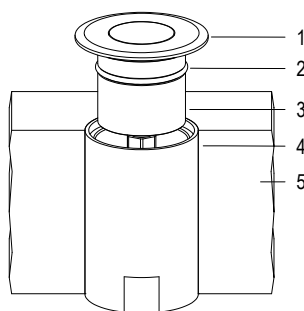

Cod.	Colore LED	Flusso Luminoso	Apertura Fascio
FARO CON CASSAFORMA e 1m di CAVO			
6804566694	RGBW	309 lumen	95°
6804386694	RGBW	257 lumen	20°

DMX RGB W 5 FILI IP68

POINT10

- 12 V AC 12 m 16 W / 20 VA
- CL III IP 68 DMX 512
- RGBW 0.5 Kg

Proiettore cambia colori RGBW calpestabile per esterni a 4 LED ad alta potenza, controllato con segnale DMX 512. Con flangia tonda in acciaio inox lucidata a specchio. Non adatto ad immersione permanente. Garantito per 60 giorni di immersione completa. Completo di cavo di alimentazione e cassaforma.

- 1 GHIERA IN ACCIAIO AISI316L
- 2 ANELLO IN GOMMA
- 3 ALLUMINIO ANODIZZATO
- 4 CASSAFORMA IN PLASTICA
- 5 PAVIMENTAZIONE

Disegno tecnico

Dati fotometrici

Accessori

- CASSAFORMA**
Cod. RML2491
- TRASF. IP65 100 VA**
Cod. 0316170011
- DMX BOX**
Cod. 33161801
- STICK GU2**
Cod. 29090106