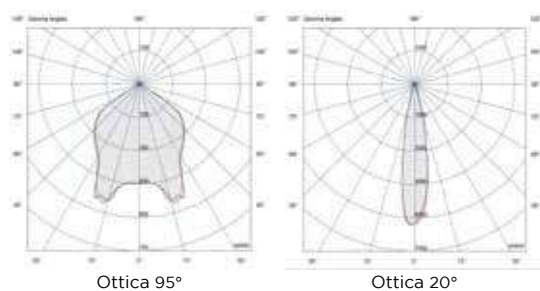

Accessori

- **CASSAFORMA**
  Cod. RML2491
- **TRASF. IP65 100 VA**
  Cod. 0316170011
- **TRASM. OC TELECOMANDO**
  Cod. 4493000000
- **TRASM. OC PULSANTI**
  Cod. 4493000064