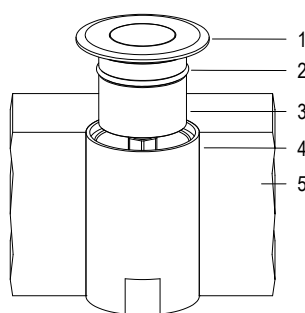

Cod.	Colore LED	Flusso Luminoso	Apertura Fascio
FARO CON CASSAFORMA e 1m di CAVO			
6804563194	RGBW	309 lumen	95°
6804383194	RGBW	257 lumen	20°

OC RGBW 2 FILI IP68
POINT10

- 12 V AC 18 m 16 W / 20 VA
- CL III IP 68 RGBW
- ONDE CONVOGLIATE 0.5 Kg

- 1 GHIERA IN ACCIAIO AISI316L
- 2 ANELLO IN GOMMA
- 3 ALLUMINIO ANODIZZATO
- 4 CASSAFORMA IN PLASTICA
- 5 PAVIMENTAZIONE

Disegno tecnico

Dati fotometrici

Accessori

- CASSAFORMA**
Cod. RML2491
- TRASF. IP65 100 VA**
Cod. 0316170011
- TRASM. OC TELECOMANDO**
Cod. 4493000000
- TRASM. OC PULSANTI**
Cod. 4493000064