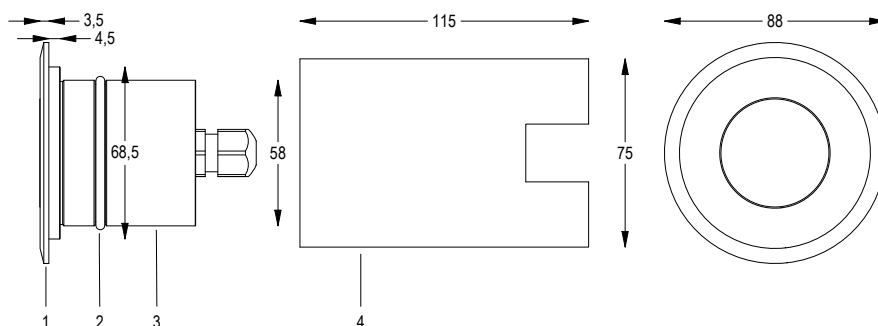

Cod.	Colore LED	Flusso Luminoso	Apertura Fascio
FARO CON CASSAFORMA e 1m di CAVO			
6804563194	RGBW	309 lumen	95°
6804383194	RGBW	257 lumen	20°

OC RGBW 2 FILI IP68
POINT10

- 12 V AC 18 m 16 W / 20 VA
- CL III IP 68 RGBW
- ONDE CONVOGLIATE 0.5 Kg

- 1 GHIERA IN ACCIAIO AISI316L
- 2 ANELLO IN GOMMA
- 3 ALLUMINIO ANODIZZATO
- 4 CASSAFORMA IN PLASTICA
- 5 PAVIMENTAZIONE

Disegno tecnico

Dati fotometrici

Accessori

- CASSAFORMA**
Cod. RML2491
- TRASF. IP65 100 VA**
Cod. 0316170011
- TRASM. OC TELECOMANDO**
Cod. 4493000000
- TRASM. OC PULSANTI**
Cod. 4493000064