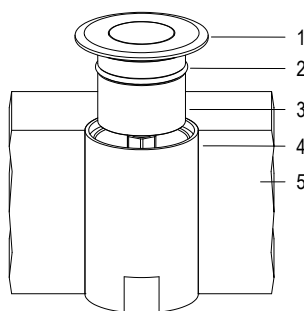

## POINT10

OTTICA FROST

12 V AC 36 m 6 W / 8 VA

CL III IP 68 0.5 Kg

Proiettore a colore fisso calpestabile per esterni a 3 LED ad alta potenza con diffusore frost. Non adatto ad immersione permanente. Garantito per 60 giorni di immersione completa. Completo di cavo di alimentazione e cassaforma.