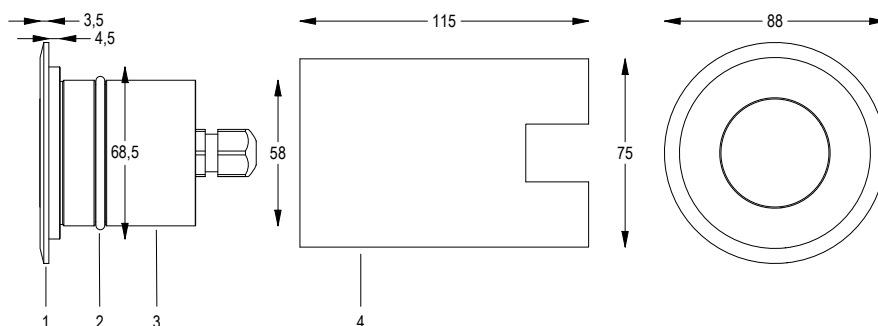

## POINT10

OTTICA FROST

12 V AC 36 m 6 W / 8 VA

CL III IP 68 0.5 Kg

Proiettore a colore fisso calpestabile per esterni a 3 LED ad alta potenza con diffusore frost. Non adatto ad immersione permanente. Garantito per 60 giorni di immersione completa. Completo di cavo di alimentazione e cassaforma.

### Disegno tecnico