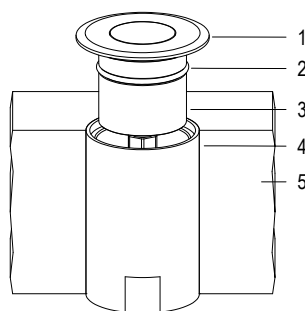

FIX **2** **IP68**
FILI

POINT10

12 V AC MAX 36 m 6 W / 8 VA
CL III **IP 68** 0.5 Kg

Proiettore a colore fisso calpestabile per esterni a 3 LED ad alta potenza. Con flangia tonda in acciaio inox lucidata a specchio. Non adatto ad immersione permanente. Garantito per 60 giorni di immersione completa. Completo di cavo di alimentazione e cassaforma.

- 1 GHIERA IN ACCIAIO AISI316L
- 2 ANELLO IN GOMMA
- 3 ALLUMINIO ANODIZZATO
- 4 CASSAFORMA IN PLASTICA
- 5 PAVIMENTAZIONE

Cod.	Colore LED	Flusso Luminoso	Apertura Fascio
FARO CON CASSAFORMA e 1m di CAVO			
6804563193	5000K	476 lumen	95°
6804563164	4000K	452 lumen	95°
6804563190	3000K	410 lumen	95°
6804533193	5000K	461 lumen	30°
6804533164	4000K	438 lumen	30°
6804533190	3000K	399 lumen	30°
6804383193	5000K	445 lumen	16°
6804383164	4000K	423 lumen	16°
6804383190	3000K	383 lumen	16°

Disegno tecnico

Dati fotometrici

Accessori

- CASSAFORMA**
Cod. RML2491
- TRASF. IP65 100 VA**
Cod. 0316170011
- TRASF. IP65 300 VA**
Cod. 0321170011