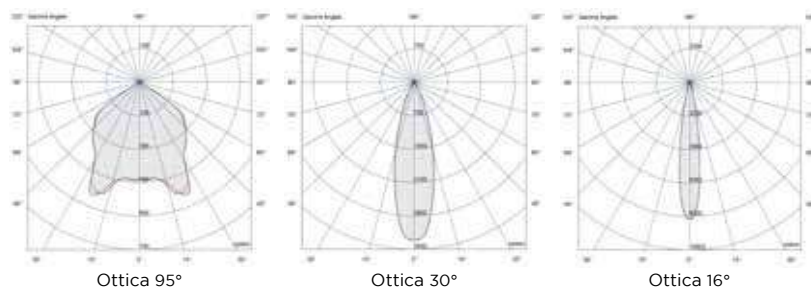

Accessori

- **CASSAFORMA**
  Cod. RML2491
- **TRASF. IP65 100 VA**
  Cod. 0316170011
- **TRASF. IP65 300 VA**
  Cod. 0321170011