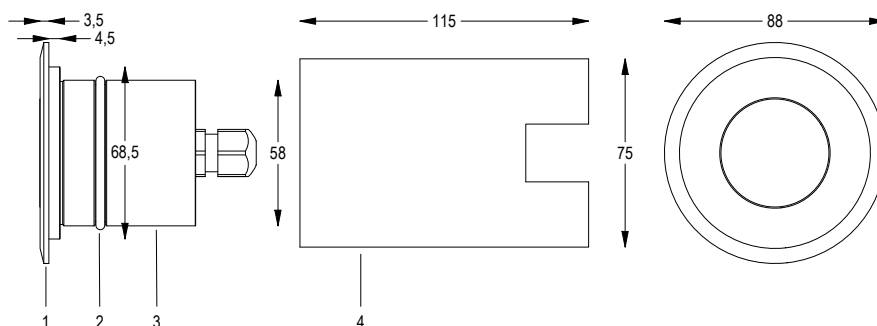

FIX **2** **IP68**
FILI

POINT10

12 V AC MAX 36 m 6 W / 8 VA
CL III **IP 68** 0.5 Kg

Proiettore a colore fisso calpestabile per esterni a 3 LED ad alta potenza. Con flangia tonda in acciaio inox lucidata a specchio. Non adatto ad immersione permanente. Garantito per 60 giorni di immersione completa. Completo di cavo di alimentazione e cassaforma.

- 1 GHIERA IN ACCIAIO AISI316L
- 2 ANELLO IN GOMMA
- 3 ALLUMINIO ANODIZZATO
- 4 CASSAFORMA IN PLASTICA
- 5 PAVIMENTAZIONE

Cod.	Colore LED	Flusso Luminoso	Apertura Fascio
FARO CON CASSAFORMA e 1m di CAVO			
6804563193	5000K	476 lumen	95°
6804563164	4000K	452 lumen	95°
6804563190	3000K	410 lumen	95°
6804533193	5000K	461 lumen	30°
6804533164	4000K	438 lumen	30°
6804533190	3000K	399 lumen	30°
6804383193	5000K	445 lumen	16°
6804383164	4000K	423 lumen	16°
6804383190	3000K	383 lumen	16°

Disegno tecnico

Dati fotometrici

Accessori

- CASSAFORMA**
Cod. RML2491
- TRASF. IP65 100 VA**
Cod. 0316170011
- TRASF. IP65 300 VA**
Cod. 0321170011