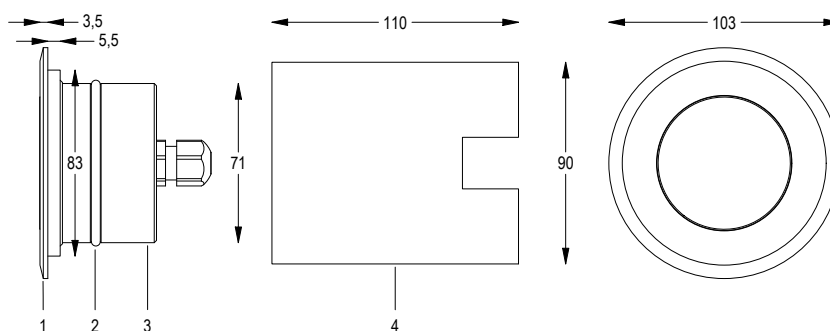

Cod.	Colore LED	Flusso Luminoso	Apertura Fascio
FARO CON CASSAFORMA e 1m di CAVO			
6806603194	RGBW	858 lumen	FROST

OC RGBW 2 FILI IP68

POINT20

OTTICA FROST

12 V AC ^{MAX} 11 m 24 W / 30 VA

CL III IP68 RGBW

- 1 GHIERA IN ACCIAIO AISI316L
- 2 ANELLO IN GOMMA
- 3 ALLUMINIO ANODIZZATO
- 4 CASSAFORMA IN PLASTICA
- 5 PAVIMENTAZIONE

Disegno tecnico

Dati fotometrici

Ottica FROST

Accessori

CASSAFORMA
Cod. RML2489

TRASF. IP65 100 VA
Cod. 0316170011