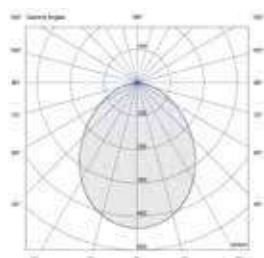

Ottica FROST

Accessori