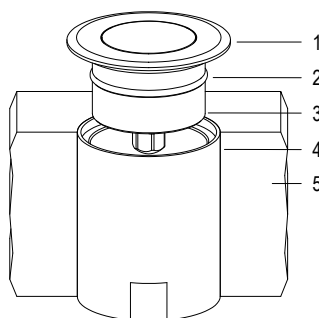

Cod.	Colore LED	Flusso Luminoso	Apertura Fascio
FARO CON CASSAFORMA e 1m di CAVO			
6806603194	RGBW	858 lumen	FROST

OC RGBW 2 FILI IP68

POINT20

OTTICA FROST

12 V AC ^{MAX} 11 m 24 W / 30 VA

CL III IP68 RGBW

- 1 GHIERA IN ACCIAIO AISI316L
- 2 ANELLO IN GOMMA
- 3 ALLUMINIO ANODIZZATO
- 4 CASSAFORMA IN PLASTICA
- 5 PAVIMENTAZIONE

Disegno tecnico

Dati fotometrici

Ottica FROST

Accessori

CASSAFORMA
Cod. RML2489

TRASF. IP65 100 VA
Cod. 0316170011