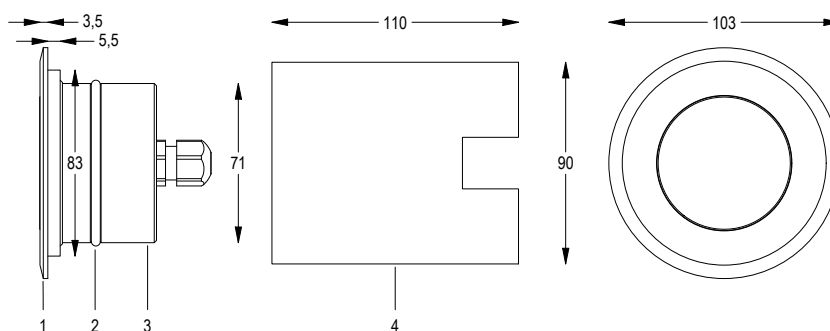

POINT20

OTTICA FROST

12 V AC 9 m 27 W / 34 VA

CL III IP 68 0.6 Kg

Proiettore a colore fisso calpestabile per esterni a 12 LED ad alta potenza con diffusore frost. Con flangia tonda in acciaio inox lucidata a specchio. Non adatto ad immersione permanente. Garantito per 60 giorni di immersione completa. Completo di cavo di alimentazione e cassaforma.

- 1 GHIERA IN ACCIAIO AISI316L
- 2 ANELLO IN GOMMA
- 3 ALLUMINIO ANODIZZATO
- 4 CASSAFORMA IN PLASTICA
- 5 PAVIMENTAZIONE

Disegno tecnico

Dati fotometrici

Ottica FROST

Accessori

CASSAFORMA
Cod. RML2489

TRASF. IP65 100 VA
Cod. 0316170011