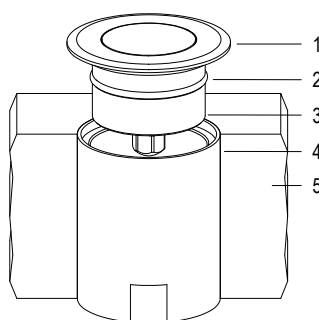

Cod.	Colore LED	Flusso Luminoso	Apertura Fascio
FARO CON CASSAFORMA e 1m di CAVO			
6806603193	5000K	2107 lumen	FROST
6807603164	4000K	2007 lumen	FROST
6806603190	3000K	1770 lumen	FROST

FIX **2** **IP68**
FILI

POINT20

OTTICA FROST

12 V AC 9 m 27 W / 34 VA

CL III IP 68 0.6 Kg

Proiettore a colore fisso calpestabile per esterni a 12 LED ad alta potenza con diffusore frost. Con flangia tonda in acciaio inox lucidata a specchio. Non adatto ad immersione permanente. Garantito per 60 giorni di immersione completa. Completo di cavo di alimentazione e cassaforma.

- 1 GHIERA IN ACCIAIO AISI316L
- 2 ANELLO IN GOMMA
- 3 ALLUMINIO ANODIZZATO
- 4 CASSAFORMA IN PLASTICA
- 5 PAVIMENTAZIONE

Disegno tecnico

Dati fotometrici

Ottica FROST

Accessori

CASSAFORMA
Cod. RML2489

TRASF. IP65 100 VA
Cod. 0316170011