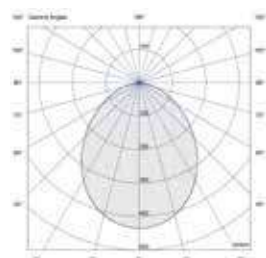

Ottica FROST

Accessori