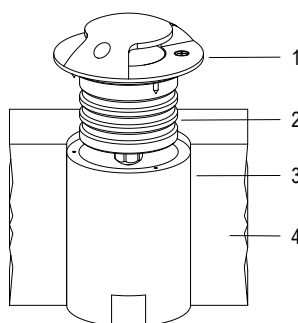

Cod.	Colore LED	Flusso Luminoso	Apertura Fascio
FARO CON CASSAFORMA e 1m di CAVO			
6801121292	5000K	905 lumen	2x100°
6801121264	4000K	862 lumen	2x100°
6801121290	3000K	798 lumen	2x100°

FIX **2** **IP68**
FILI

POINTL2

SEGNAPASSO

12 V AC 36 m 6 W / 8 VA

IP 68 0.9 Kg

Segnapasso a colore fisso calpestabile per esterni a 3 LED ad alta potenza, con due uscite luce laterali. Con flangia tonda in alluminio. Non adatto ad immersione permanente. Garantito per 60 giorni di immersione completa. Completo di cavo e cassaforma.

- 1 ALLUMINIO
- 2 ALLUMINIO ANODIZZATO
- 3 CASSAFORMA IN PLASTICA
- 4 PAVIMENTAZIONE

Disegno tecnico

Dati fotometrici

Ottica 2x100°

Accessori

CASSAFORMA
Cod. RML3014

TRASF. IP65 100 VA
Cod. 0316170011

TRASF. IP65 300 VA
Cod. 0321170011