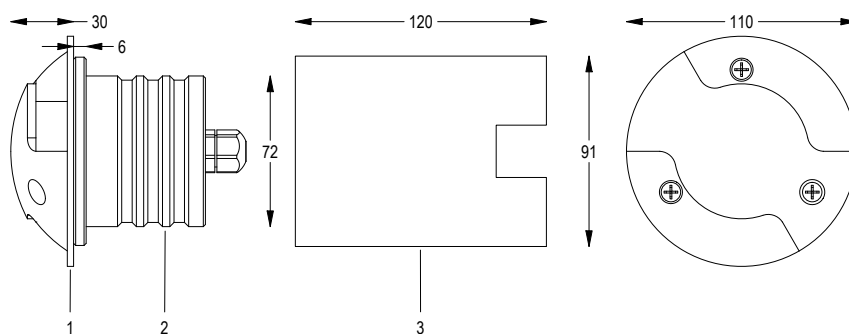

Cod.	Colore LED	Flusso Luminoso	Apertura Fascio
FARO CON CASSAFORMA e 1m di CAVO			
6801121292	5000K	905 lumen	2x100°
6801121264	4000K	862 lumen	2x100°
6801121290	3000K	798 lumen	2x100°

FIX **2** **IP68**
FILI

POINTL2

SEGNAPASSO

12 V AC 36 m 6 W / 8 VA

IP 68 0.9 Kg

Segnapasso a colore fisso calpestabile per esterni a 3 LED ad alta potenza, con due uscite luce laterali. Con flangia tonda in alluminio. Non adatto ad immersione permanente. Garantito per 60 giorni di immersione completa. Completo di cavo e cassaforma.

- 1 ALLUMINIO
- 2 ALLUMINIO ANODIZZATO
- 3 CASSAFORMA IN PLASTICA
- 4 PAVIMENTAZIONE

Disegno tecnico

Dati fotometrici

Ottica 2x100°

Accessori

CASSAFORMA
Cod. RML3014

TRASF. IP65 100 VA
Cod. 0316170011

TRASF. IP65 300 VA
Cod. 0321170011