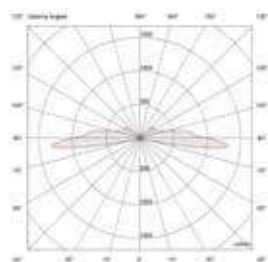

Ottica 2x100°

Accessori