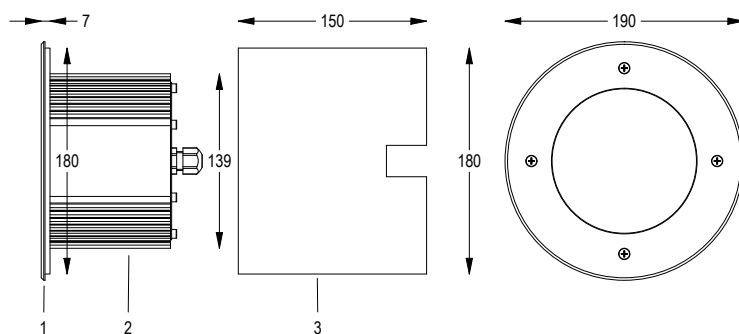

Cod.	Colore LED	Flusso Luminoso	Apertura Fascio
FARO CON CASSAFORMA e 1m di CAVO			
3907565900	RGBW	1882 lumen	100°
3907535900	RGBW	1431 lumen	40°

DMX RGBW 5 FILI IP68

MINI FLOOR

- 12 V AC 7 m 50 W / 62 VA
- CL III IP 68 DMX 512
- RGBW 3.3 Kg

- 1 GHIERA IN ACCIAIO AISI316L
- 2 ALLUMINIO ANODIZZATO
- 3 CASSAFORMA IN PLASTICA
- 4 PAVIMENTAZIONE

Disegno tecnico

Dati fotometrici

Accessori

CASSAFORMA
Cod. 1035700506

TRASF. IP65 100 VA
Cod. 0316170011