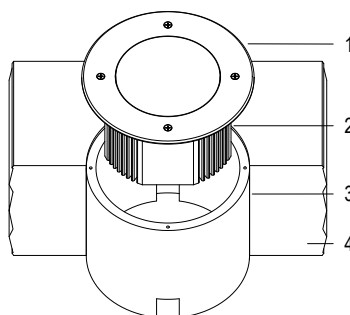

Cod.	Colore LED	Flusso Luminoso	Apertura Fascio
FARO CON CASSAFORMA e 1m di CAVO			
3907565900	RGBW	1882 lumen	100°
3907535900	RGBW	1431 lumen	40°

DMX RGBW 5 FILI IP68

MINI FLOOR

- 12 V AC 7 m 50 W / 62 VA
- CL III IP 68 DMX 512
- RGBW 3.3 Kg

Proiettore cambia colori RGBW calpestabile per esterni a 24 LED ad alta potenza, controllato con segnale DMX. Con flangia tonda in acciaio inox lucidata a specchio. Non adatto ad immersione permanente. Garantito per 60 giorni di immersione completa. Completo di cavo di alimentazione e cassaforma.

- 1 GHIERA IN ACCIAIO AISI316L
- 2 ALLUMINIO ANODIZZATO
- 3 CASSAFORMA IN PLASTICA
- 4 PAVIMENTAZIONE

Disegno tecnico

Dati fotometrici

Accessori

CASSAFORMA
Cod. 1035700506

TRASF. IP65 100 VA
Cod. 0316170011