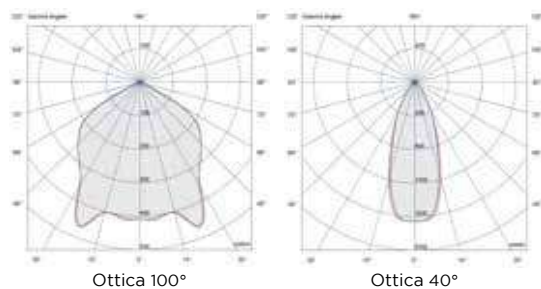

Cod.	Colore LED	Flusso Luminoso	Apertura Fascio
FARO CON CASSAFORMA e 1m di CAVO			
3907565900	RGBW	1882 lumen	100°
3907535900	RGBW	1431 lumen	40°

DMX RGBW 5 FILI IP68

MINI FLOOR

- 12 V AC 7 m 50 W / 62 VA
- CL III IP 68 DMX 512
- RGBW 3.3 Kg

Proiettore cambia colori RGBW calpestabile per esterni a 24 LED ad alta potenza, controllato con segnale DMX. Con flangia tonda in acciaio inox lucidata a specchio. Non adatto ad immersione permanente. Garantito per 60 giorni di immersione completa. Completo di cavo di alimentazione e cassaforma.

1. 1 GHIERA IN ACCIAIO AISI316L
2. 2 ALLUMINIO ANODIZZATO
3. 3 CASSAFORMA IN PLASTICA
4. 4 PAVIMENTAZIONE

Disegno tecnico

Dati fotometrici

Accessori