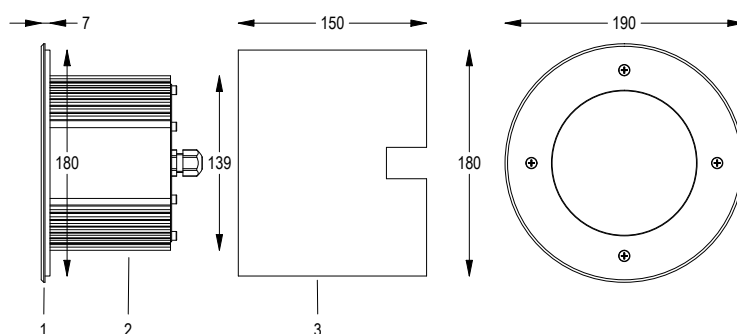

Cod.	Colore LED	Flusso Luminoso	Apertura Fascio
FARO CON CASSAFORMA e 1m di CAVO			
3907566794	RGBW	1882 lumen	100°
3907536794	RGBW	1431 lumen	40°

OC RGBW 2 FILI IP68

MINI FLOOR

12 V AC 18 m 50 W / 62 VA
 CL III IP 68 RGBW
 ONDE CONVOGLIATE 3.3 Kg

- 1 GHIERA IN ACCIAIO AISI316L
- 2 ALLUMINIO ANODIZZATO
- 3 CASSAFORMA IN PLASTICA
- 4 PAVIMENTAZIONE

Disegno tecnico

Dati fotometrici

Accessori

CASSAFORMA
Cod. 1035700506

TRASF. IP65 100 VA
Cod. 0316170011