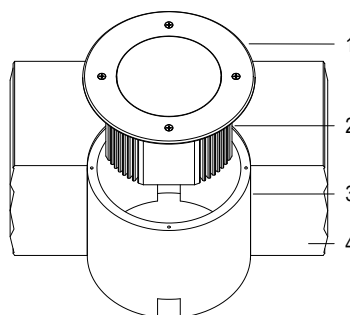

Cod.	Colore LED	Flusso Luminoso	Apertura Fascio
FARO CON CASSAFORMA e 1m di CAVO			
3907566794	RGBW	1882 lumen	100°
3907536794	RGBW	1431 lumen	40°

OC RGBW 2 FILI IP68

MINI FLOOR

12 V AC 18 m 50 W / 62 VA
 CL III IP 68 RGBW
 ONDE CONVOGLIATE 3.3 Kg

- 1 GHIERA IN ACCIAIO AISI316L
- 2 ALLUMINIO ANODIZZATO
- 3 CASSAFORMA IN PLASTICA
- 4 PAVIMENTAZIONE

Disegno tecnico

Dati fotometrici

Accessori

CASSAFORMA
Cod. 1035700506

TRASF. IP65 100 VA
Cod. 0316170011