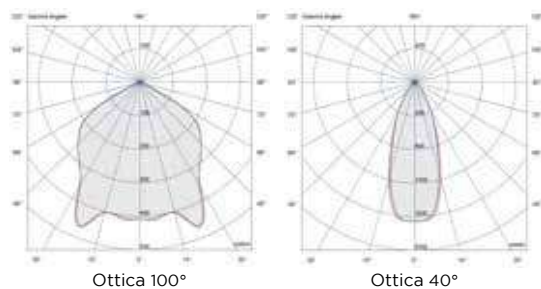

Cod.	Colore LED	Flusso Luminoso	Apertura Fascio
FARO CON CASSAFORMA e 1m di CAVO			
3907566794	RGBW	1882 lumen	100°
3907536794	RGBW	1431 lumen	40°

OC RGBW 2 FILI IP68

MINI FLOOR

12 V AC 18 m 50 W / 62 VA
CL III IP 68 RGBW
ONDE CONVOGLIATE 3.3 Kg

Proiettore cambia colori RGBW calpestabile per esterni a 24 LED ad alta potenza, controllato con onde convogliate. Con flangia tonda in acciaio inox lucidata a specchio. Non adatto ad immersione permanente. Garantito per 60 giorni di immersione completa. Completo di cavo di alimentazione e cassaforma.

1. 1 GHIERA IN ACCIAIO AISI316L
2. 2 ALLUMINIO ANODIZZATO
3. 3 CASSAFORMA IN PLASTICA
4. 4 PAVIMENTAZIONE

Disegno tecnico

Dati fotometrici

Accessori