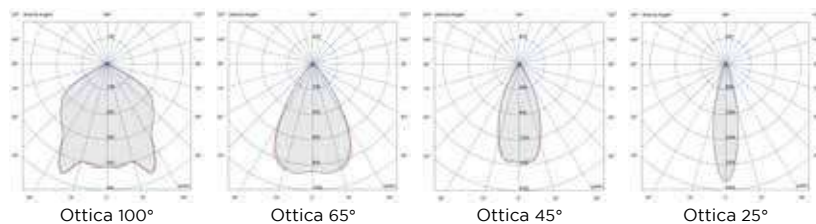

Cod.	Colore LED	Flusso Luminoso	Apertura Fascio
FARO CON CASSAFORMA e 1m di CAVO			
4142566864	4000K	3043 lumen	100°
4142566890	3000K	2490 lumen	100°
4142716864	4000K	2381 lumen	65°
4142716890	3000K	1949 lumen	65°
4142616864	4000K	2547 lumen	45°
4142616890	3000K	2084 lumen	45°
4142626864	4000K	2712 lumen	25°
4142626890	3000K	2220 lumen	25°

FIX **2** FILI **IP68**

MINI FLOOR

12 V AC MAX 26 m 31 W / 38 VA
CL III IP 68 3.3 Kg

Proiettore a colore fisso calpestabile per esterni a 16 LED (4 multichip) ad alta potenza. Con flangia tonda in acciaio inox lucidata a specchio. Non adatto ad immersione permanente. Garantito per 60 giorni di immersione completa. Completo di cavo di alimentazione e cassaforma.

1. 1 GHIERA IN ACCIAIO AISI316L
2. 2 ALLUMINIO ANODIZZATO
3. 3 CASSAFORMA IN PLASTICA
4. 4 PAVIMENTAZIONE

Disegno tecnico

Dati fotometrici

Accessori