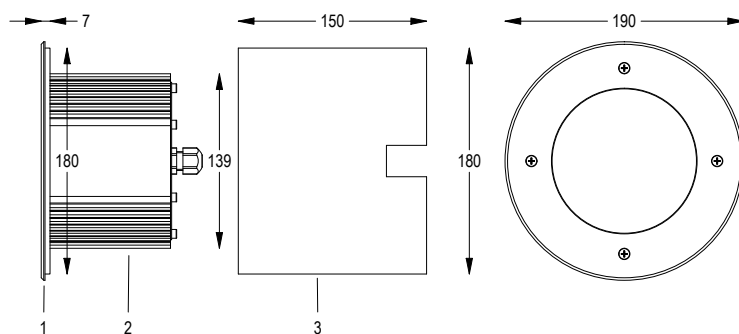

## MINI FLOOR

12 V AC MAX 26 m 31 W / 38 VA  
 CL III IP 68 3.3 Kg

Proiettore a colore fisso calpestabile per esterni a 16 LED (4 multichip) ad alta potenza. Con flangia tonda in acciaio inox lucidata a specchio. Non adatto ad immersione permanente. Garantito per 60 giorni di immersione completa. Completo di cavo di alimentazione e cassaforma.

### Disegno tecnico