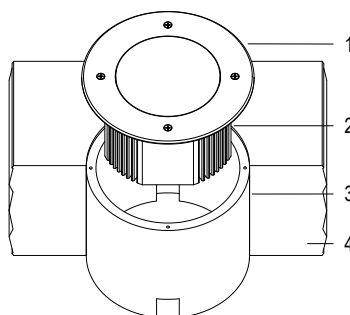

Cod.	Colore LED	Flusso Luminoso	Apertura Fascio
<b>FARO CON CASSAFORMA e 1m di CAVO</b>			
4142566864	4000K	3043 lumen	100°
4142566890	3000K	2490 lumen	100°
4142716864	4000K	2381 lumen	65°
4142716890	3000K	1949 lumen	65°
4142616864	4000K	2547 lumen	45°
4142616890	3000K	2084 lumen	45°
4142626864	4000K	2712 lumen	25°
4142626890	3000K	2220 lumen	25°

## MINI FLOOR

12 V AC MAX 26 m 31 W / 38 VA  
 CL III IP 68 3.3 Kg

Proiettore a colore fisso calpestabile per esterni a 16 LED (4 multichip) ad alta potenza. Con flangia tonda in acciaio inox lucidata a specchio. Non adatto ad immersione permanente. Garantito per 60 giorni di immersione completa. Completo di cavo di alimentazione e cassaforma.