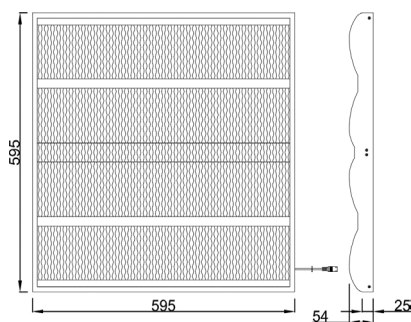

UGR
≤ 16

CRI
≥ 95

GRUPPO "0"
RISCHIO
FOTOBIOLOGICO

LED
140 lm/W

Dim.

Questo dispositivo è
munito di lampade
a LED integrate

A+
A+
A } LED

Pannello LED con ottica Dark e antiabbagliamento, stabilizzato ai raggi UV, il posizionamento della fonte luminosa posta ai lati dei riflettori diffondenti rende possibile un'elevata potenza d'illuminazione mantenendo una uniformità negli ambienti con un ridotto consumo elettrico; il corpo in PMMA fa sì che il peso sia molto contenuto ma allo stesso tempo resistente agli urti. Ideale per qualsiasi tipo di applicazione quali uffici, sale riunioni, studi medici, ospedali, negozi e abitazioni. Arena Luci inoltre mette a disposizione accessori per le installazioni di qualsiasi tipo, plafone, sospensione e controsoffitto. Tutti i componenti che fanno parte del pannello sono singolarmente sostituibili, garantendo l'aggiustabilità del pannello stesso.

Codice	Temperatura colore	Range Input	Watt	Resa Luminosa	CRI	PF	LED Chip	Angolo apertura	Dimmer Optional	Materiale Corpo	Classe Isolamento	IP Frontale	IP Posteriore	IK Rate
PNL8640/S-NW	4000 K	230Vac	38W	110lm/W	Ra ≥95	>90	SMD LED	120°	NO	PMMA	I	54	50	05
PNL8640/S-WW	3000 K	230Vac	38W	110lm/W	Ra ≥95	>90	SMD LED	120°	NO	PMMA	I	54	50	05
PNLD8640-NW	4000 K	230Vac	38W	110lm/W	Ra ≥95	>90	SMD LED	120°	DALI	PMMA	I	54	50	05
PNLD8640-WW	3000 K	230Vac	38W	110lm/W	Ra ≥95	>90	SMD LED	120°	DALI	PMMA	I	54	50	05

UGR Unified Glare Ratios