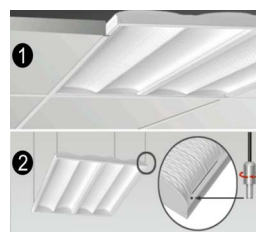

IP54 Fronte

IP50 Retro

CE, RoHS

V 230Vac (driver incluso)

W 38W

LED SMD

lm 4000 lumen (4000 K)

lm 3800 lumen (3000 K)

120°

Cavo

Bianco

PMMA / PC / Alluminio

Ta -20°C
+45°C

Vita stimata LED
50000 ore