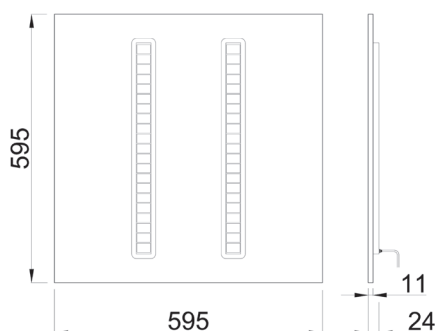

ACCESSORI OPTIONAL

Kit emergenza
(1h) cod. KBATT1236-1
(3h) cod. KBATT1236

KIT
Sospensione
cod. APNL6060

Cassonetto per plafone
603x603x55mm
cod. APL1100

Controcassa a incasso
Foro: 600x600mm
cod. APL1200

Arena Luci s.r.l. si riserva la facoltà di modificare le caratteristiche dei prodotti senza obbligo di preavviso
Arena Luci s.r.l. reserve the right to change products specifications at anytime without prior notice