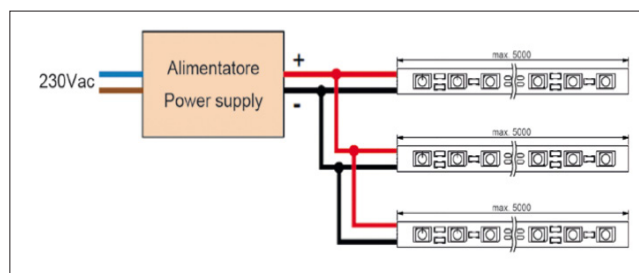

Metri massimi collegabili 5 Striscia completa di biadesivo 3M

Arena Luci s.r.l. si riserva la facoltà di modificare le caratteristiche dei prodotti senza obbligo di preavviso
Arena Luci s.r.l. reserve the right to change products specifications at anytime without prior notice