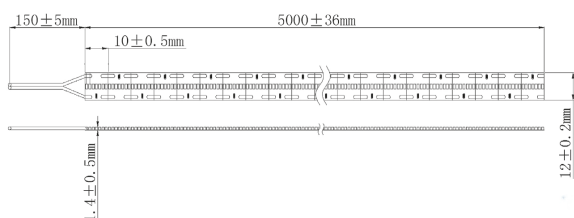

Metri massimi collegabili 5 Striscia completa di biadesivo 3M

Arena Luci s.r.l. si riserva la facoltà di modificare le caratteristiche dei prodotti senza obbligo di preavviso
Arena Luci s.r.l. reserve the right to change products specifications at anytime without prior notice