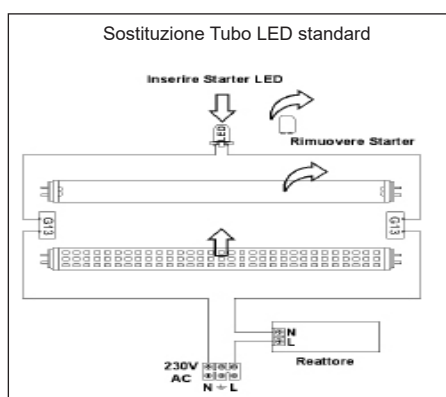

GRUPPO 0
RISCHIO
FOTOBIOLOGICO

Questo dispositivo è munito di lampade a LED integrate

A++ }
A+ } **L**
A } **E**
 D

NATURAL-R Macelleria

Nuovi tubi a LED dedicati all'illuminazione degli alimenti in esposizione, frutto di un'attenta ricerca illuminotecnica ideata appositamente per esaltare l'aspetto visivo dei prodotti esposti alla luce. Ricerche approfondite dimostrano che l'esperienza visiva ci porta a giudicare la qualità di un prodotto. Quindi è fondamentale esaltare la freschezza, l'aspetto ed i colori degli alimenti esposti per stimolare il cliente all'acquisto. Arena Luci mette a disposizione una vasta gamma di tubi lampada serie T8 per l'illuminazione di banchi macelleria, prodotti da forno ed alimentari in genere. Oltre allo spettro di luce mirato per tipologia di alimenti esposti è bene considerare che i T8 a LED non generano raggi UV e IR, creando quindi meno riscaldamento e aumentando di conseguenza il risparmio anche da parte dell'impianto di refrigerazione che consumerà meno.

Codice	Input Volt	Colore Luce	Lunghezza	Watt	LED Chip	Angolo Apertura	Materiale Corpo	Classe Isolamento	IP	IK
LLF1524-R	220-240 Vac	Natural Pink	150 cm	24 W	SMD LED	120°	Alluminio	II	IP40	06
LLF1220-R	220-240 Vac	Natural Pink	120 cm	20 W	SMD LED	120°	Alluminio	II	IP40	06
LLF0916-R	220-240 Vac	Natural Pink	90 cm	17 W	SMD LED	120°	Alluminio	II	IP40	06
LLF0611-R	220-240 Vac	Natural Pink	60 cm	11 W	SMD LED	120°	Alluminio	II	IP40	06