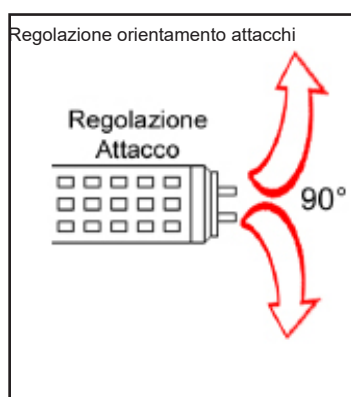

Arena Luci s.r.l. si riserva la facoltà di modificare le caratteristiche dei prodotti senza obbligo di preavviso
Arena Luci s.r.l. reserve the right to change products specifications at anytime without prior notice