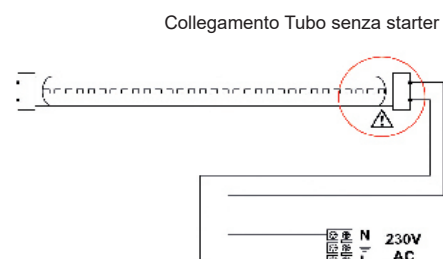

Codice	Input Volt	Colore Luce	Lunghezza	Watt	LED Chip	Angolo Apertura	Materiale Corpo	Classe Isolamento	IP	IK
LLF1524-R	220-240 Vac	Natural Pink	150 cm	24 W	SMD LED	120°	Alluminio	II	IP40	06
LLF1220-R	220-240 Vac	Natural Pink	120 cm	20 W	SMD LED	120°	Alluminio	II	IP40	06
LLF0916-R	220-240 Vac	Natural Pink	90 cm	17 W	SMD LED	120°	Alluminio	II	IP40	06
LLF0611-R	220-240 Vac	Natural Pink	60 cm	11 W	SMD LED	120°	Alluminio	II	IP40	06