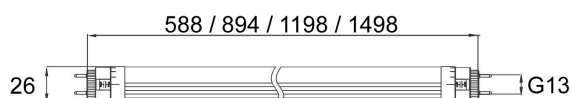

Codice	Input Volt	Colore Luce	Lunghezza	Watt	LED Chip	Angolo Apertura	Materiale Corpo	Classe Isolamento	IP	IK
LLF1524-R	220-240 Vac	Natural Pink	150 cm	24 W	SMD LED	120°	Alluminio	II	IP40	06
LLF1220-R	220-240 Vac	Natural Pink	120 cm	20 W	SMD LED	120°	Alluminio	II	IP40	06
LLF0916-R	220-240 Vac	Natural Pink	90 cm	17 W	SMD LED	120°	Alluminio	II	IP40	06
LLF0611-R	220-240 Vac	Natural Pink	60 cm	11 W	SMD LED	120°	Alluminio	II	IP40	06