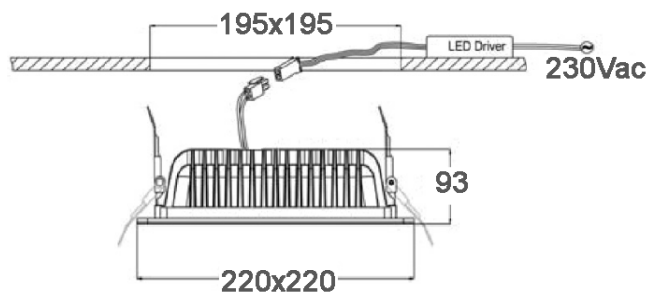

CE, RoHS

- IP54 Frontale
- IP40 Retro
- 100 ÷ 240Vac (Driver Inc.)
- 30W
- COB LED
- II
- Cavo
- 195x195 mm
- Bianco
- Alluminio+PC
- 10°C
+40°C
- Driver 125x42x27mm
- 50000 ore (L80B20)

UGR
≤ 19

GRUPPO "0"
RISCHIO
FOTOBIOLOGICO

Accessori

cod. KBATT1236
Kit emergenza

cod. LP125421
Alimentatore dim. 1-10V / PUSH

cod. CO101-D1
DALI LUX sensor &
Push Dimmer

Arena Luci s.r.l. si riserva la facoltà di modificare le caratteristiche dei prodotti senza obbligo di preavviso
Arena Luci s.r.l. reserve the right to change products specifications at anytime without prior notice