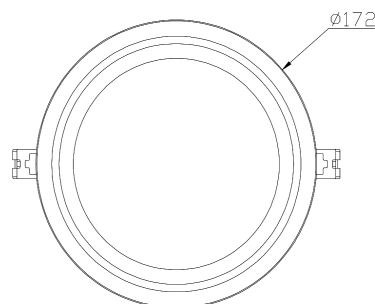

Accessori

cod. KBATT1236
Kit emergenza 3h

cod. LP2043
Alimentatore dim. 1-10V / PUSH

Arena Luci s.r.l. si riserva la facoltà di modificare le caratteristiche dei prodotti senza obbligo di preavviso
Arena Luci s.r.l. reserve the right to change products specifications at anytime without prior notice

Distributed by AMLUX srl, 46042, Castel Goffredo (MN), info@amlux.it, www.amlux.it