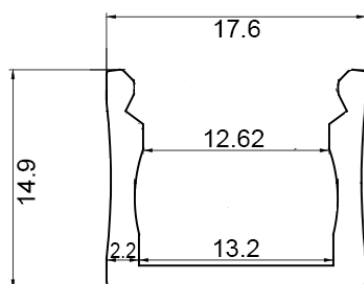

Cod. **ALSK5031** semi-opale
Cod. **ALSK5031O** opale
Cod. **ALSK1531T** trasparente

Potere Dissipante 30W/m

Cod. **ALSK5031**

Profilo in alluminio lunghezza 2m, compreso di copertura in policarbonato semi-opale

1 tappo con foro
1 tappo cieco
2 clip di fissaggio

Cod. **ALSK5031O**

Profilo in alluminio lunghezza 2m, compreso di copertura in policarbonato opale

1 tappo con foro
1 tappo cieco
2 clip di fissaggio

Cod. **ALSK5031T**

Profilo in alluminio lunghezza 2m, compreso di copertura in policarbonato trasparente

1 tappo con foro
1 tappo cieco
2 clip di fissaggio

cod. **CL-5031**

Clip di fissaggio
Mounting bracket

cod. **TF-5031**