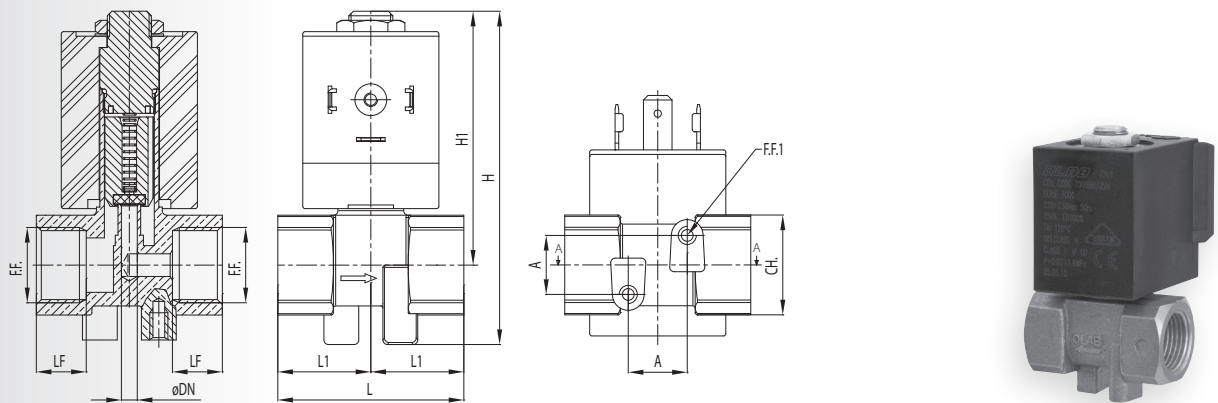

7537

Elettrovalvola in linea - Ingresso: filetto maschio G1/2" - Uscita: filetto maschio Gc1/4"
Spillo di comando per apertura manuale

Straight solenoid valve - Inlet: G1/2" male thread - Outlet: Gc1/4" male thread - Manual opening control

Codice Code	ØDN [mm]	F.M.1	LF1 [mm]	F.M.2	LF2 [mm]	L1 [mm]	L2 [mm]	L [mm]	H1 [mm]	H [mm]	ES.CH. [mm]
7537	4	G1/2"	18,5	Gc1/4"	10,5	40	32	72	55,2	65,6	18

8194

Elettrovalvola in linea - Ingresso: filetto femmina G3/8" - Uscita: filetto femmina G3/8"
Piedini di fissaggio filettati M4

Straight solenoid valve - Inlet: G3/8" female thread - Outlet: G3/8" female thread - M4 fixing pins thread

Codice Code	ØDN [mm]	FF.	LF [mm]	FF.1	L1 [mm]	L [mm]	H1 [mm]	H [mm]	CH. [mm]
8194	1 ÷ 4	G3/8"	11	M4	20,5	41	56	73,5	22