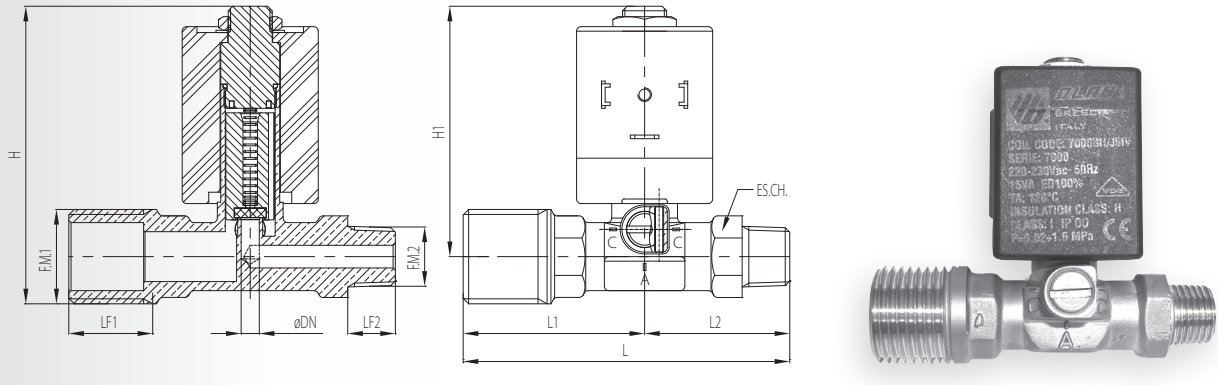

7537

Elettrovalvola in linea - Ingresso: filetto maschio G1/2" - Uscita: filetto maschio Gc1/4"
Spillo di comando per apertura manuale

Straight solenoid valve - Inlet: G1/2" male thread - Outlet: Gc1/4" male thread - Manual opening control

Codice Code	ØDN [mm]	F.M.1	LF1 [mm]	F.M.2	LF2 [mm]	L1 [mm]	L2 [mm]	L [mm]	H1 [mm]	H [mm]	ES.CH. [mm]
7537	4	G1/2"	18,5	Gc1/4"	10,5	40	32	72	55,2	65,6	18

8194

Elettrovalvola in linea - Ingresso: filetto femmina G3/8" - Uscita: filetto femmina G3/8"
Piedini di fissaggio filettati M4

Straight solenoid valve - Inlet: G3/8" female thread - Outlet: G3/8" female thread - M4 fixing pins thread

Codice Code	ØDN [mm]	FF.	LF [mm]	FF.1	L1 [mm]	L [mm]	H1 [mm]	H [mm]	CH. [mm]
8194	1 ÷ 4	G3/8"	11	M4	20,5	41	56	73,5	22