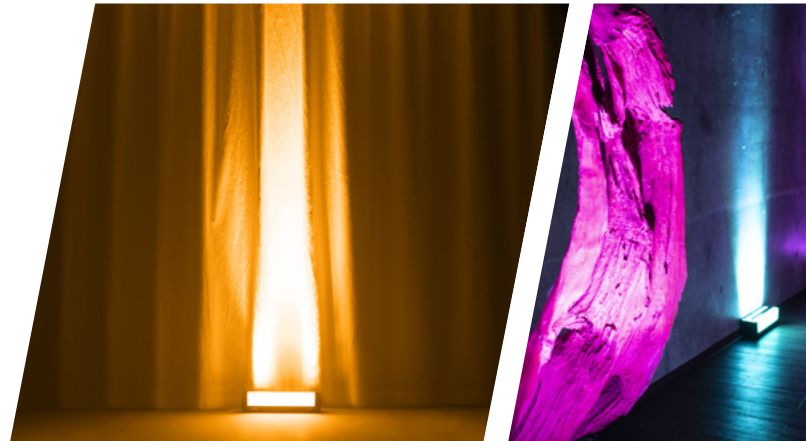

Eurolite AKKU Bar-6 Glow QCL Flex QuickDMX

- Neigbare AKKU-LED-Leiste und Mood-Light mit 4in1-LEDs und QuickDMX
- Um 100° neigbare Leiste mit 6 leistungsstarken 8-W-RGBW-LEDs (4in1) und abnehmbarer milchiger Diffusorplatte
- Mood-Light mit milchiger Frontscheibe für ein angenehm weiches Licht mit 30 SMD-RGBW-LEDs (4in1)
- Mit integriertem QuickDMX-Funksender/-empfänger
- Bis zu 13 Stunden Betriebszeit im Akkubetrieb
- Kabelloser Master/Slave-Betrieb über QuickDMX
- Integrierte Showprogramme im Auto- und Musikmodus
- Integrierte Ladeautomatik mit Ladeanzeige
- Adressierung und Einstellung über Control-Board mit LCD
- Steuerbar über EUROLITE IR-13 Fernbedienung, im Lieferumfang enthalten

- 100° tiltable bar with 6 high-power 8 W RGBW LEDs (4in1) and removable milky diffuser
- Mood light with milky front screen provides a pleasantly soft light with 30 SMD RGBW LEDs (4in1)
- With integrated QuickDMX transmitter/receiver
- Up to 13 hours operating time
- Auto, music, master/slave and DMX mode
- Wireless master/slave operation via QuickDMX
- Built-in auto and music show programs
- Integrated automatic charging of the battery with indicator
- Addressing and setting via Control Board with LCD
- Controllable via EUROLITE IR-13 remote control; included in the delivery