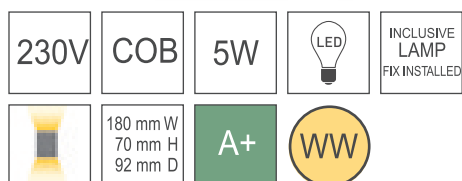

## Elevato

Appliche con scocca in alluminio, dimensioni della base LxPxA: 120x59x32 mm.

### Colore della Scocca

Grigio 3000 K (304 lm)

Bianco 3000 K (304 lm)

Alu. lucido/bianco 3000 K (304 lm)