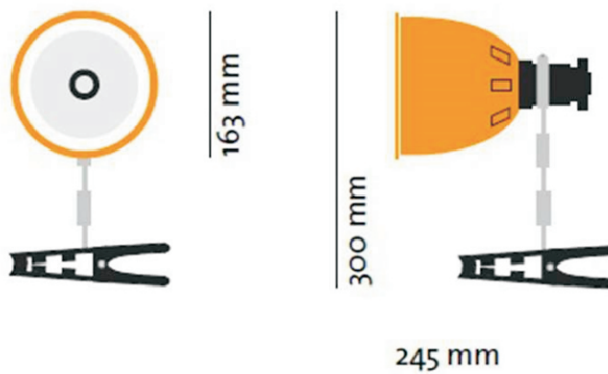

ILLUMINATORE A PINZA PHOTOFLOOD 500W

Versions:

RC 50 - Illuminatore a pinza 500W arancio photoflood

RC 50B - Illuminatore a pinza 500W nero photoflood

Questa piccola pinza è un proiettore tungsteno da 500W. Fornisce un'illuminazione estremamente delicata ed ampia ma anche illuminazione particolareggiata adatta per set fotografici ed applicazioni architettonici temporanei.

CARATTERISTICHE TECNICHE

- Cavo in silicone ignifugo da 3.5 m , sezione 3x1.5 mmq
- Interruttore di linea a 10 A protetto da una custodia protettiva ad alto impatto
- Alimentazione 230 - 240 V
- Modello porta lampada E27 a vite
- Temperatura colore: 3200K
- IP 20
- Compatibile CE
- Peso: 0,9 Kg
- Dimensioni: 225 x 170 mm

RC 50/55
Cono ø 55mm
200g (utilizzabile
solo con RC 101)

RC 50/63
Cono ø 63mm
210g (utilizzabile
solo con RC 101)

RC 211B
Aluminium stand, 3
risers, 78/240 cm,
spigot 16mm, black,
weight 5 Kg

RC 212B
Stativo in alluminio, 3
alzate, 90/280 cm,
spigot 16mm, nero,
peso 5 Kg