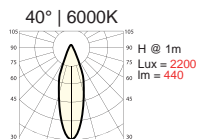

DATI TECNICI: