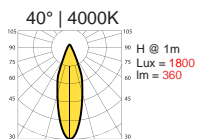

DATI TECNICI: