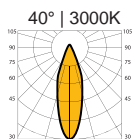

DATI TECNICI: