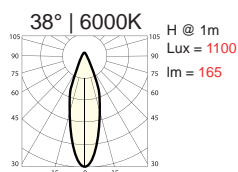

DATI TECNICI: