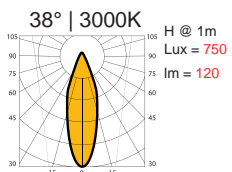

DATI TECNICI: