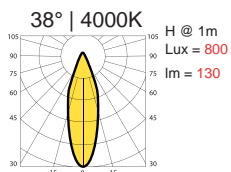

DATI TECNICI: