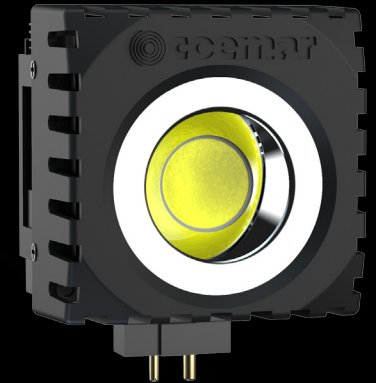

Mini ReLite Led

Codice prodotto: Tungsteno - F040C070A / Daylight - F040D070A

CARATTERISTICHE TECNICHE

- Revitalizza i tuoi proiettori Fresnel da 300/500/650 W grazie a ReLite: la tua vera opzione di retrofit
- Ideale per installazioni TV / Broadcast grazie al funzionamento senza sfarfallii
- Ottima qualità della luce bianca con CRI > 90 (su richiesta anche con CRI > 97)
- Dimmeraggio graduale dal 30/35 al 100% dai tradizionali dimmer triac AC o igbt
- Elevati risparmi energetici (riduce il consumo energetico di oltre il 90%) con un'emissione di calore quasi nulla

SPECIFICHE

- Temperatura colore bianco fisso a 3200 K o 5600 K
- Dimmerazione completa sui tradizionali dimmer AC esistenti
- Funzione Flicker-free (dimmeraggio con corrente costante)
- protezione termica
- Ideale per sostituzione fari a lampada alogena come Arri, ADB o De Sisti (e altri)

SORGENTE LUMINOSA

- Led COB modulare 70 W
- vita media led: 70% dell'emissione luminosa iniziale dopo circa 20.000 ore di utilizzo.

DIMENSIONI

- Profondità: 73,7 mm
- Larghezza: 76,5 mm
- Altezza: 77 mm
- Altezza con connettori: 96 mm
- Peso: 0.3 Kg