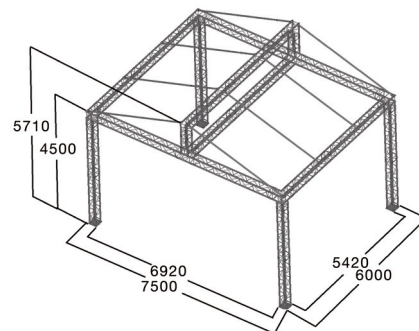

# ROOF A

### ROOF A Code: 1733000019

PC.	Model	Code
2	DT 34/2-050	1724100009
12	DT 34/2-200	1724100012
8	DT 34/2-300	1724100014
2	DT 34/2-C21-L90	1724200014
4	DT 34/2-C30-Special	1724200038
2	DT 34-T40-TD	1724200019
4	DT 34 BPM	1724400002
8	DT Corner Brace-A	1749000014
1	Canopy-Blue	1724400044

### DT 34/2-050

CODE: 1724100009

straight

**L**500mm **W**290mm **H**290mm  
**KG** 3,5

### DT 34/2-300

CODE: 1724100014

straight

**L**3000mm **W**290mm **H**290mm  
**KG** 14,2