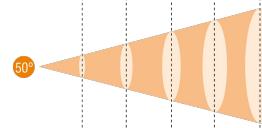

### Sizes (in mm)

### Light output diagram

Lux	9,233	2,308	1,026	577	369
ø (m)	1,7	3,4	5,1	6,8	8,5

Dist. (m)	4	8	12	16	20
-----------	---	---	----	----	----

Lux	2,835	709	315	177	113
ø (m)	3,7	7,5	11,2	14,9	18,7

Dist. (m)	4	8	12	16	20
-----------	---	---	----	----	----