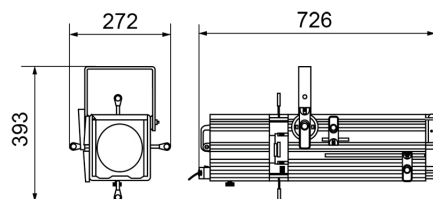

Dimensioni prodotto

9.8Kg

Dimensioni imballato

332mm x 332mm x 787mm

11.5Kg

0.087m³

DWG

Disponibile sul sito

Dimensioni (in mm)

Diagramma luci

Accessori

ARC STAGE/2

Forcella: motorizzata DMX a 2 vie

ARC STAGE/3

Forcella: motorizzata DMX a 3 vie

CP 70