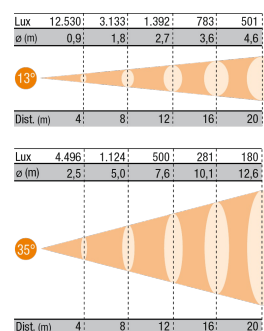

Dimensioni prodotto

9.8Kg

Dimensioni imballato

332mm x 332mm x 787mm

11.5Kg

0.087m³

DWG

Disponibile sul sito

Dimensioni (in mm)

Diagramma luci

Accessori

ARC STAGE/2

Forcella: motorizzata DMX a 2 vie

ARC STAGE/3

Forcella: motorizzata DMX a 3 vie

DIA 10