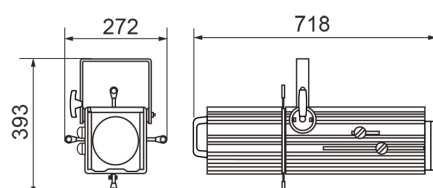

Dimensioni prodotto

9.8Kg

Dimensioni imballato

332mm x 332mm x 787mm

11.5Kg

0.087m³

DWG

Disponibile sul sito

Dimensioni (in mm)

Diagramma luci

Accessori

ARC STAGE/2

Forcella: motorizzata DMX a 2 vie

ARC STAGE/3

Forcella: motorizzata DMX a 3 vie

DIA 10