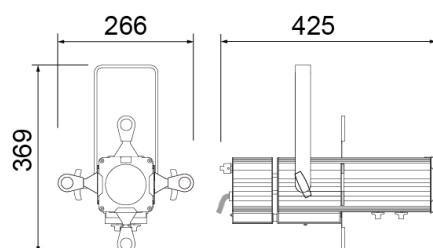

Dimensioni (in mm)

Diagramma luci

Accessori

FUNE

Acc: Fune sicurezza a 80cm con moschettone

HC/075

Acc: Gancio max 075kg, 48-51, M10

MINI GAC

Acc: Gancio a C, tubo da 30

PGMMZO

Acc: Portagobos orientabile tipo M

TC MINI

Acc: Telaio per filtri