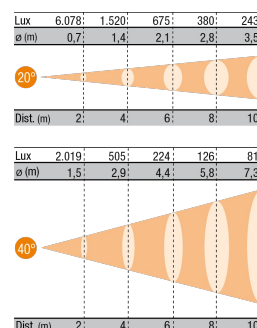

Dimensioni (in mm)

Diagramma luci

Accessori

FUNE

Acc: Fune sicurezza a 80cm con moschettone

HC/075

Acc: Gancio max 075kg, 48-51, M10

MINI GAC