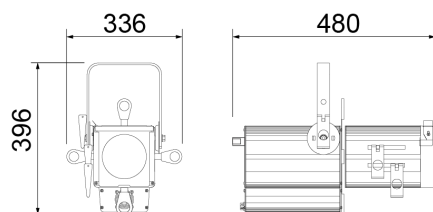

Dimensioni (in mm)

Accessori

DIA 05	Acc: Diaframma ad iride
DIA 05 BO	Acc: Diaframma ad iride con blackout
FUNE	Acc: Fune sicurezza a 80cm con moschettone
GAC	Acc: Gancio a C, tubo da 40-50, M10
HC/075	Acc: Gancio max 075kg, 48-51, M10
PGB R 100	Acc: Portagobos orientabile tipo B
PGMR 100	Acc: Portagobos orientabile tipo M
PO/2 SP05	Forcella: a Palo per Pan-Tilt
TC S05	Acc: Telaio per filtri

SPOTLIGHT
professional lighting for the performing arts