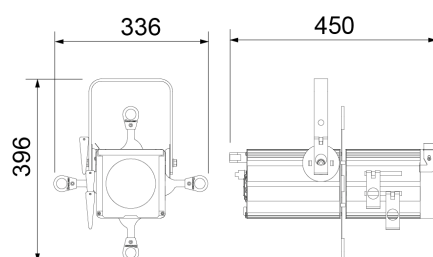

Connettori

Powercon® In&Out

Tensione di alimentazione

90-260V, 50-60Hz

Dimensioni prodotto

6Kg

Dimensioni imballato

275mm x 275mm x 560mm

7Kg

0.042m³

DWG

Disponibile sul sito

Manuale utente

Disponibile sul sito

Caratteristiche tecniche

- Corpo in alluminio ad alta dissipazione del calore con sistema di ventilazione naturale
- Ventilazione forzata regolabile
- Ghigliottine indipendenti rimovibili per la sagomatura del fascio luminoso
- Tettuccio porta filtri/gelatine
- Alloggiamento per gobos
- Regolazione fluida e continua della posizione delle lenti
- Forcella con sistema di bloccaggio a frizione
- Forcella regolabile per un corretto bilanciamento del faro
- A richiesta in versione PO, con comando a palo 2-vie per brandeggio orizzontale e verticale
- A richiesta in versione ARC, con motorizzazione DMX 3-vie per brandeggio orizzontale, verticale e regolazione del diaframma ad iride

Dimensioni (in mm)

Accessori

DIA 05	Acc: Diaframma ad iride
DIA 05 BO	Acc: Diaframma ad iride con blackout
FUNE	Acc: Fune sicurezza a 80cm con moschettone
GAC	Acc: Gancio a C, tubo da 40-50, M10
HC/075	Acc: Gancio max 075kg, 48-51, M10
PGB R 100	Acc: Portagobos orientabile tipo B
PGMR 100	Acc: Portagobos orientabile tipo M
PO/2 SP05	Forcella: a Palo per Pan-Tilt
TC S05	Acc: Telaio per filtri