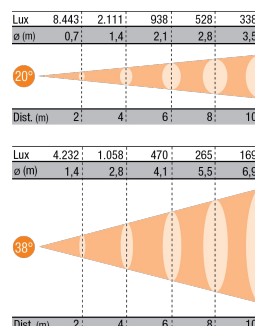

Dimensioni (in mm)

Diagramma luci

Accessori

DIA 05	Acc: Diaframma ad iride
DIA 05 BO	Acc: Diaframma ad iride con blackout
FUNE	Acc: Fune sicurezza a 80cm con moschettone
GAC	Acc: Gancio a C, tubo da 40-50, M10
HC/075	Acc: Gancio max 075kg, 48-51, M10
PGB R 100	Acc: Portagobos orientabile tipo B
PGMR 100	Acc: Portagobos orientabile tipo M
PO/2 SP05	Forcella: a Palo per Pan-Tilt
TC S05	Acc: Telaio per filtri