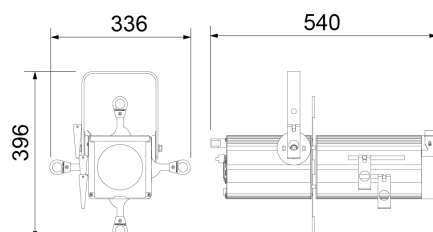

Dimensioni (in mm)

Diagramma luci

Accessori

DIA 05	Acc: Diaframma ad iride
DIA 05 BO	Acc: Diaframma ad iride con blackout
FUNE	Acc: Fune sicurezza a 80cm con moschettone
GAC	Acc: Gancio a C, tubo da 40-50, M10
HC/075	Acc: Gancio max 075kg, 48-51, M10
PGB R 100	Acc: Portagobos orientabile tipo B
PGMR 100	Acc: Portagobos orientabile tipo M
PO/2 SP05	Forcella: a Palo per Pan-Tilt
TC S05	Acc: Telaio per filtri