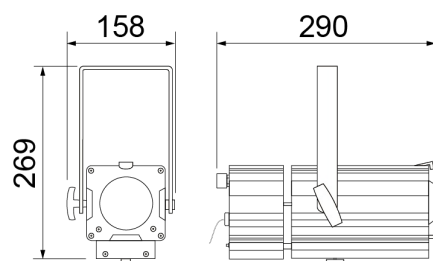

215mm x 475mm x 200mm

3.4Kg

0.02m³

DWG

Disponibile sul sito

Manuale utente

Disponibile sul sito

Caratteristiche tecniche

Dimensioni (in mm)

Diagramma luci

Accessori

BASE-Q122-AS

Acc: Basetta quadrata piccola

FUNE

Acc: Fune sicurezza a 80cm con moschettone

HC/075

Acc: Gancio max 075kg, 48-51, M10

MINI GAC

Acc: Gancio a C, tubo da 30

PL 4 MINI

Acc: Paraluce a 4 alette

TC MINI

Acc: Telaio per filtri

TRK ROS-7705-B