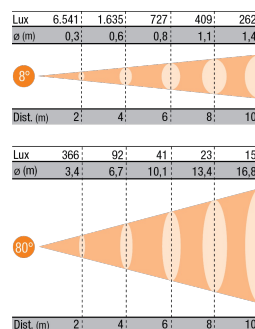

Dimensioni (in mm)

Diagramma luci

Accessori

BASE-Q122-AS

Acc: Basetta quadrata piccola

FUNE

Acc: Fune sicurezza a 80cm con moschettone

HC/075