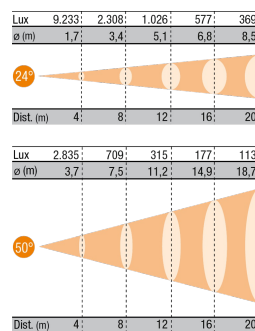

### Dimensioni imballato

332mm x 332mm x 787mm

10.7Kg

0.087m<sup>3</sup>

### Dimensioni (in mm)

### Diagramma luci