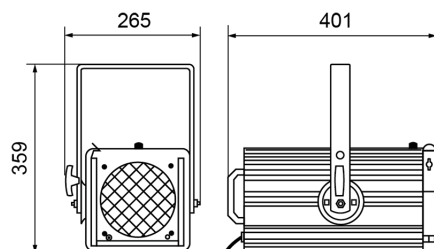

Dimensioni prodotto

6.8Kg

Dimensioni imballato

315mm x 505mm x 260mm

8.1Kg

0.041m³

DWG

Disponibile sul sito

Dimensioni (in mm)

Diagramma luci

Accessori

ARC STAGE/2

Forcella: motorizzata DMX a 2 vie

ARC STAGE/3

Forcella: motorizzata DMX a 3 vie

CP 70

Lamp: alogena 1000W 230V 3200K GX9.5

CP 90

Lamp: alogena 1200W 230V 3200K GX9.5

DOU-00001513

Pantografo: 3 spring x 2m (c/w 16mm spigot + receiver), 3-15kg

FUNE

Acc: Fune sicurezza 80cm con moschettone

GAC