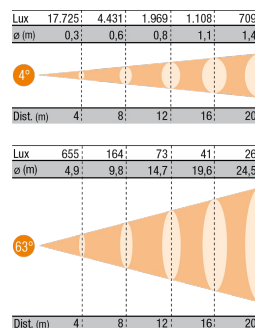

Dimensioni prodotto

6.8Kg

Dimensioni imballato

315mm x 505mm x 260mm

8.1Kg

0.041m³

DWG

Disponibile sul sito

Dimensioni (in mm)

Diagramma luci

Accessori

ARC STAGE/2

Forcella: motorizzata DMX a 2 vie

ARC STAGE/3

Forcella: motorizzata DMX a 3 vie

CP 70