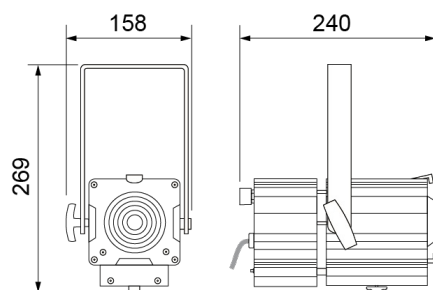

215mm x 475mm x 200mm

2.9Kg

0.02m³

IES/LDT

Disponibile sul sito

DWG

Disponibile sul sito

Manuale utente

Dimensioni (in mm)

Diagramma luci

Accessori

BASE-Q122-AS

Acc: Basetta quadrata piccola

FUNE

Acc: Fune sicurezza a 80cm con moschettone

HC/075

Acc: Gancio max 075kg, 48-51, M10

MINI GAC

Acc: Gancio a C, tubo da 30

PL 4 MINI

Acc: Paraluce a 4 alette

TC MINI

Acc: Telaio per filtri

TRK ROS-7705-B