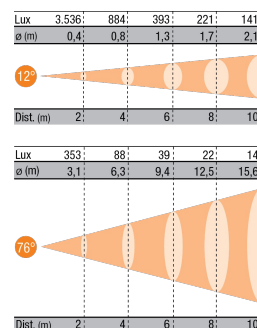

Dimensioni (in mm)

Diagramma luci

Accessori

BASE-Q122-AS

Acc: Basetta quadrata piccola

FUNE

Acc: Fune sicurezza a 80cm con moschettone

HC/075