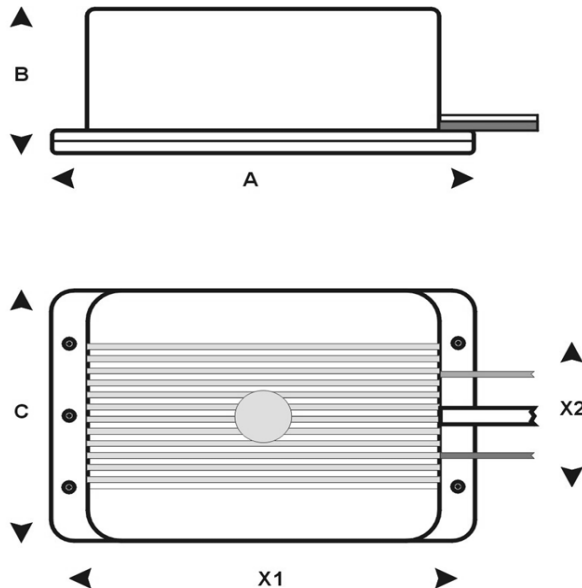

**Max 4000 W (26A)**

<b>Potenza / Power</b>	<b>4000 W</b>
<b>Tensione di lavoro / Working voltage</b>	<b>380 V</b>
<b>Frequenza / Frequency</b>	<b>50 - 60 Hz</b>
<b>Corrente nominale / Rated current</b>	<b>26 A</b>
<b>Tensione di picco / Peak voltage</b>	<b>10 Kv</b>
<b>Impulsi per semiciclo / Impulse for ½ cicle</b>	<b>≥1</b>
<b>Tensione di intervento / ON OFF voltage switch</b>	<b>V 360 - 400</b>
<b>Temperatura ambiente / Amb.temperature</b>	<b>-25 +70 °C</b>
<b>Peso totale / Total weight</b>	<b>2,140 Kg.</b>
<b>Riferimento normative / Standard references</b>	<b>CEI EN 60926 + A1 + A2</b>
<b>Certificazioni disponibili / Available certifications</b>	<b>CE</b>

DIMENSIONI / SIZE				
A(mm.)	B (mm.)	C (mm.)	X1	X2
167	65	95	156	66

**AMLUX s.r.l.**

Via Belgio,11/13 46042, CASTEL GOFFREDO (MN)  
Tel. +39 0376/781094 Fax. +39 0376/781095