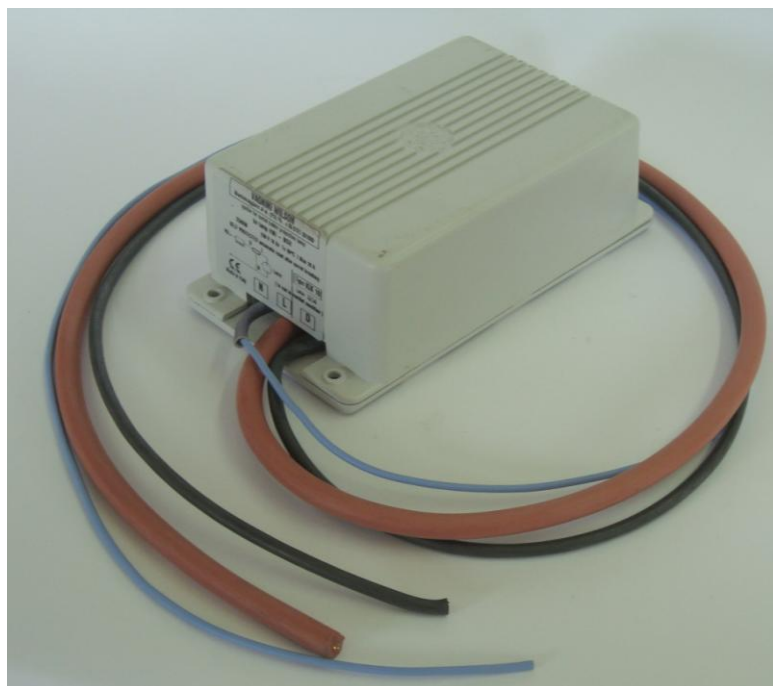

Accenditore per lampade da proiezione  
Projection lamps ignitor

**Code AC#0150008**

Utilizzabile per lampade / Verifica compatibilità con altre lampade a richiesta  
For lamps / Other lamps: on demand

**HMI / MSR**

**Max 4000 W (26A)**

<b>Potenza / Power</b>	<b>4000 W</b>
<b>Tensione di lavoro / Working voltage</b>	<b>380 V</b>
<b>Frequenza / Frequency</b>	<b>50 - 60 Hz</b>
<b>Corrente nominale / Rated current</b>	<b>26 A</b>
<b>Tensione di picco / Peak voltage</b>	<b>10 Kv</b>
<b>Impulsi per semiciclo / Impulse for ½ cicle</b>	<b>≥1</b>
<b>Tensione di intervento / ON OFF voltage switch</b>	<b>V 360 - 400</b>
<b>Temperatura ambiente / Amb.temperature</b>	<b>-25 +70 °C</b>
<b>Peso totale / Total weight</b>	<b>2,140 Kg.</b>
<b>Riferimento normative / Standard references</b>	<b>CEI EN 60926 + A1 + A2</b>
<b>Certificazioni disponibili / Available certifications</b>	<b>CE</b>