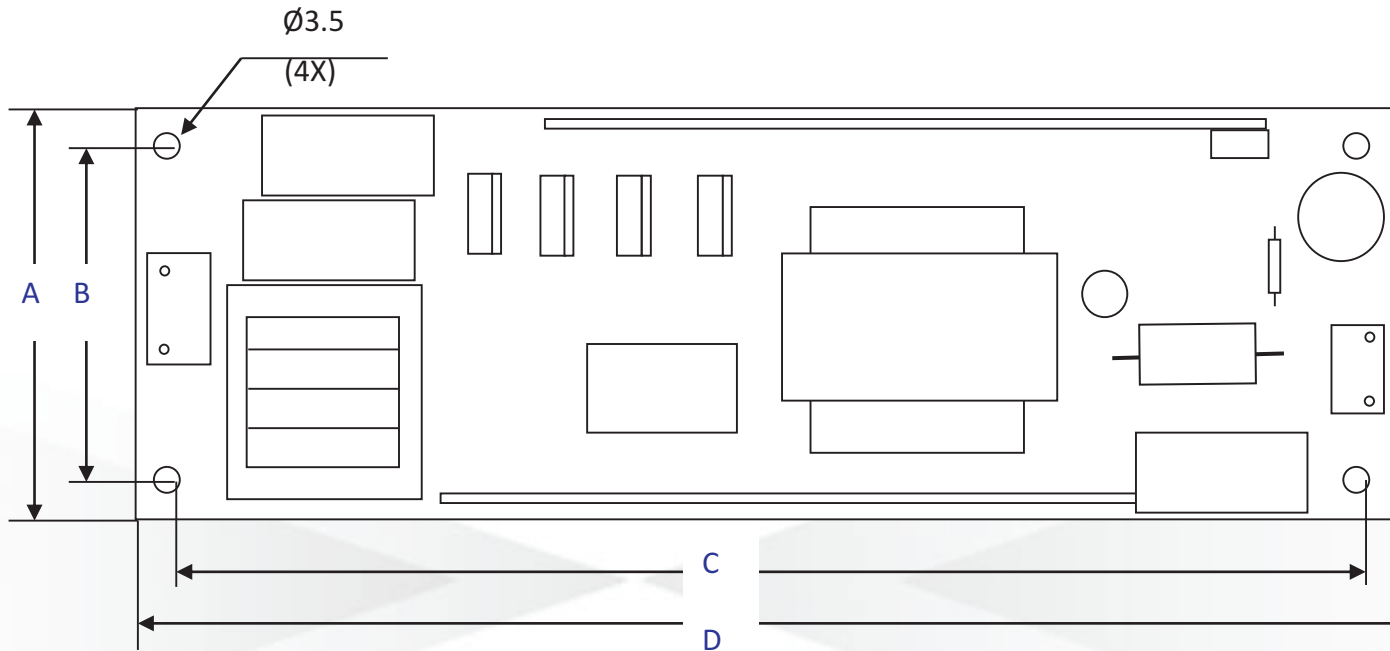

300W 330W 350W Ballast

more info: www.amlux.it

		Position	A	B	C	D	Side Height
		Unit					
YODN	300W 330W 350W	mm	50	43	128	135	30
OSRAM	330W	mm	60	50	140	150	30
Philips	300W 330W 350W	mm	60	50	140	150	30