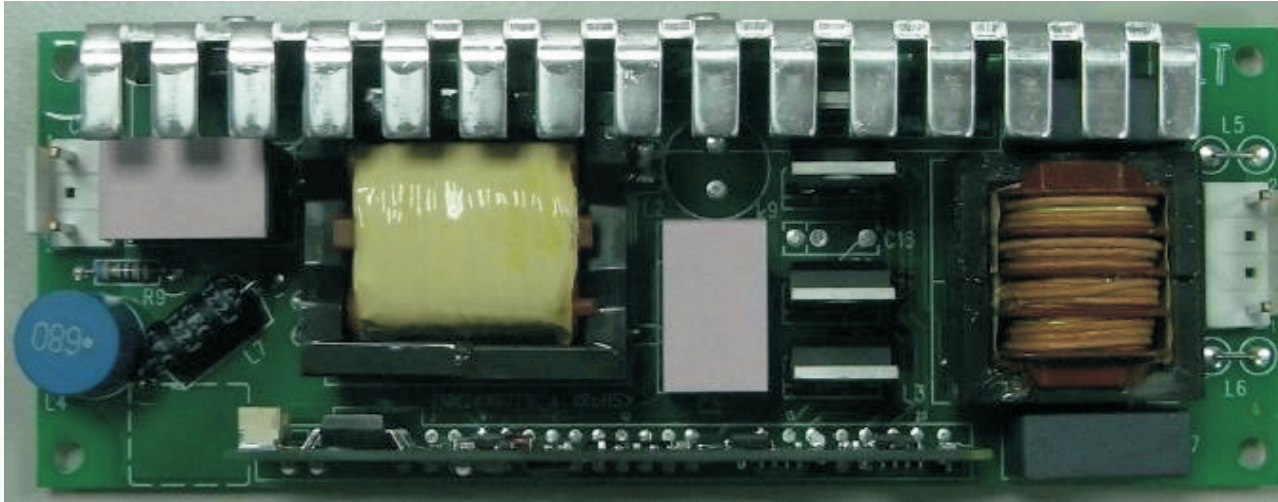

280W Ballast

		Position Unit	A	B	C	D	Side Height
YODN	280W	mm	50	43	128	135	30
OSRAM	280W	mm	50	43	128	135	30
Philips	280W	mm	50	43	128	135	30

280W Ballast (YODN vs. OSRAM)

YODN 280W

OSRAM 280W

280W Ballast (YODN vs. Philips)

YODN 280W

Philips 280W