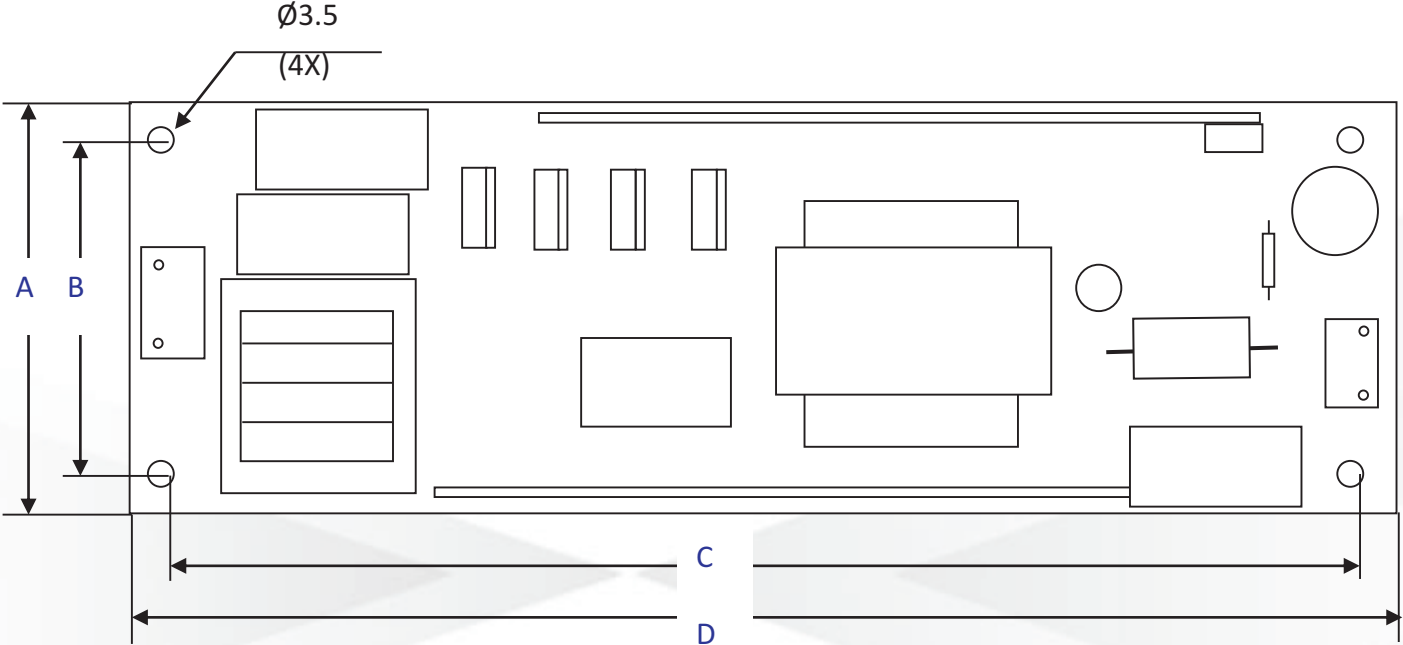

280W Ballast

		Position Unit	A	B	C	D	Side Height
YODN	280W	mm	50	43	128	135	30
OSRAM	280W	mm	50	43	128	135	30
Philips	280W	mm	50	43	128	135	30

280W Ballast (YODN vs. OSRAM)

YODN 280W

OSRAM 280W

280W Ballast (YODN vs. Philips)