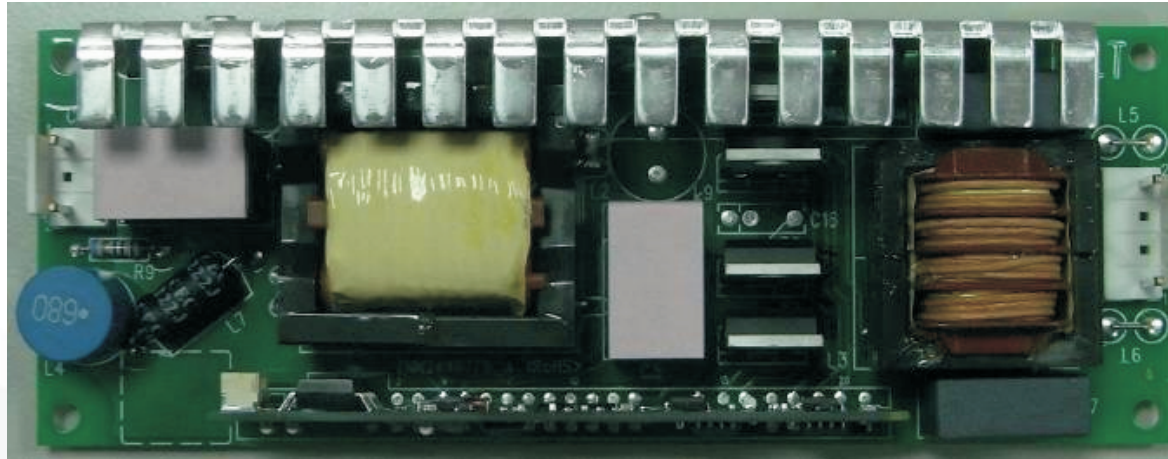

280W Ballast

		Position Unit	A	B	C	D	Side Height
YODN	280W	mm	50	43	128	135	30
OSRAM	280W	mm	50	43	128	135	30
Philips	280W	mm	50	43	128	135	30

280W Ballast (YODN vs. OSRAM)

YODN 280W

OSRAM 280W

280W Ballast (YODN vs. Philips)

YODN 280W

Philips 280W