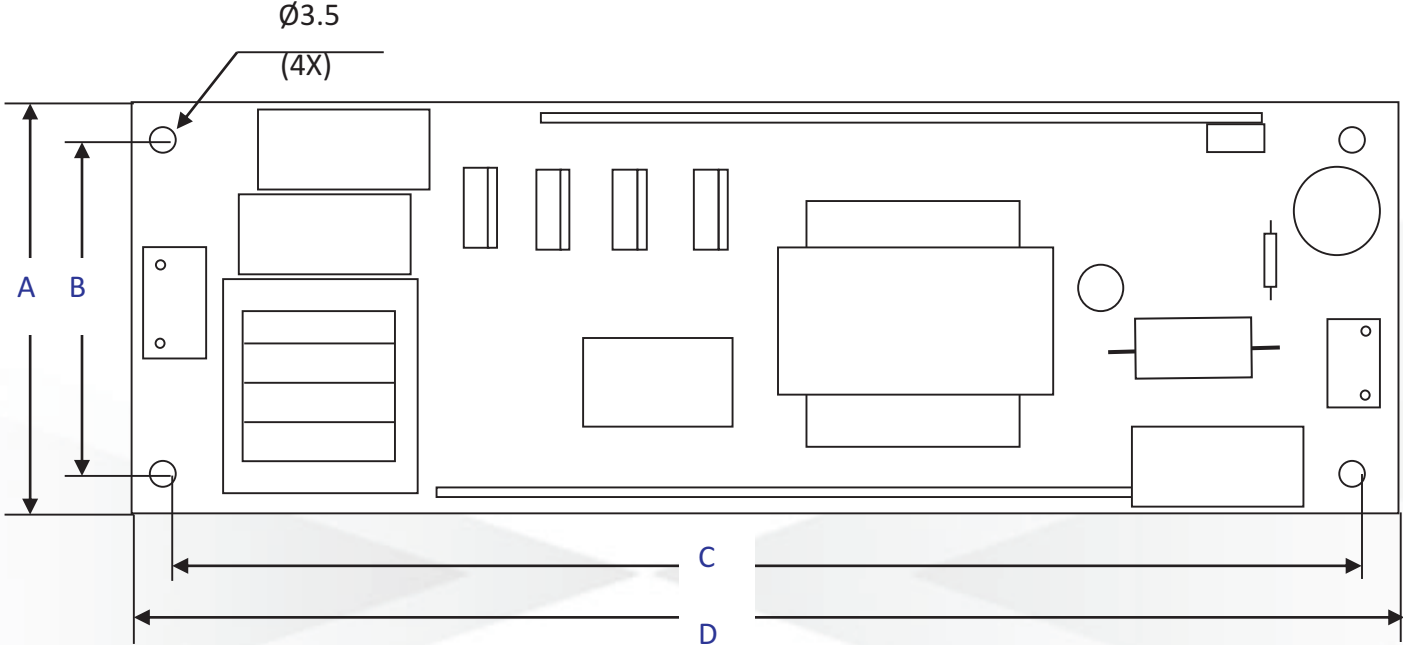

# 230W Ballast

more info: [www.amlux.it](http://www.amlux.it)

	Position	Unit	A	B	C	D	Side Height
YODN 230W		mm	50	43	128	135	30
OSRAM 230W		mm	50	43	128	135	30
Philips		mm	N/A				