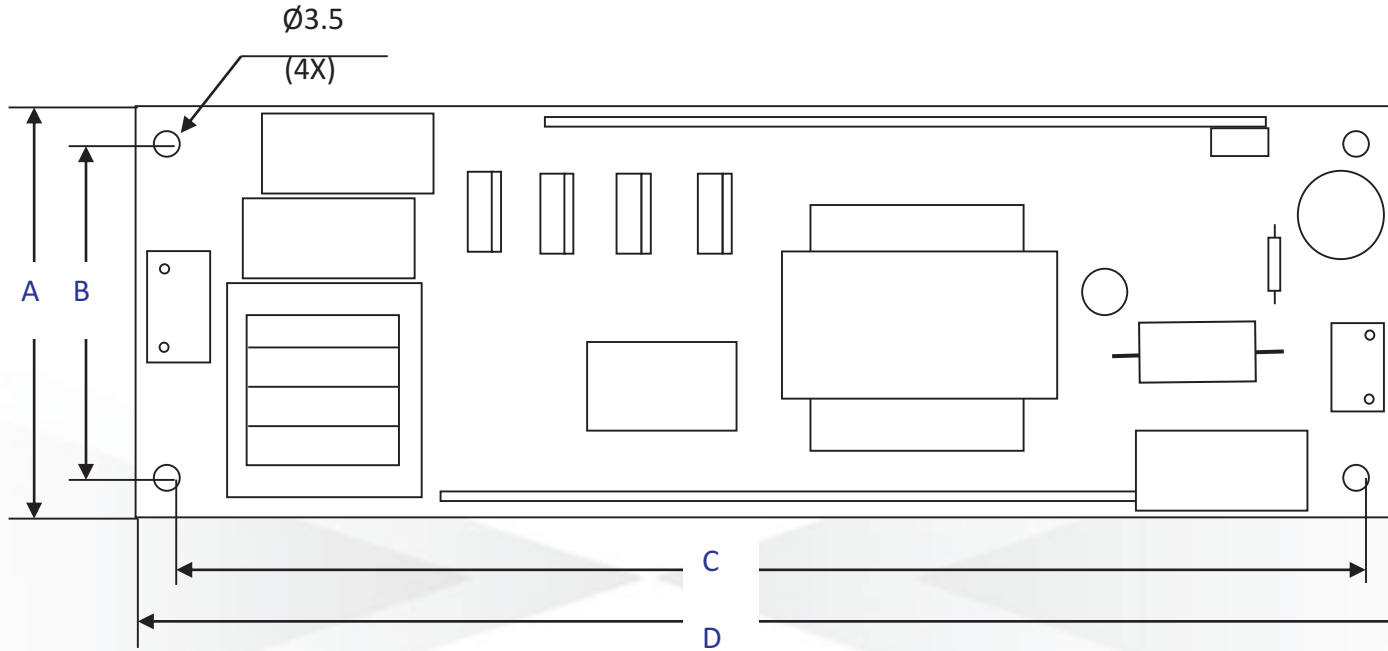

# 200W Ballast

more info: [www.amlux.it](http://www.amlux.it)

	Position	Unit	A	B	C	D	Side Height
YODN 200W	mm		50	43	128	135	30
OSRAM 190W	mm		50	43	128	135	30
Philips 189W	mm		50	43	128	135	30