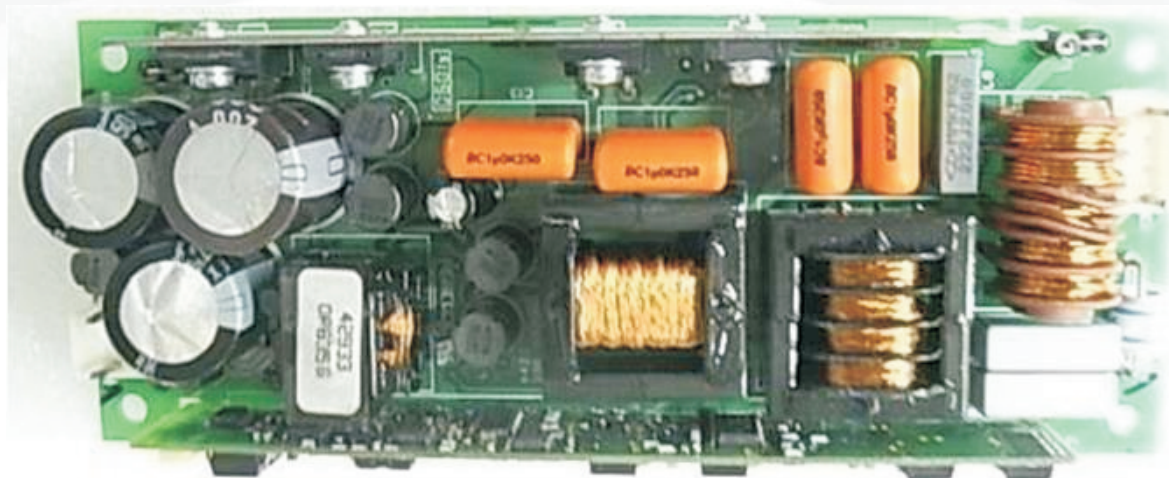

Philips 300W