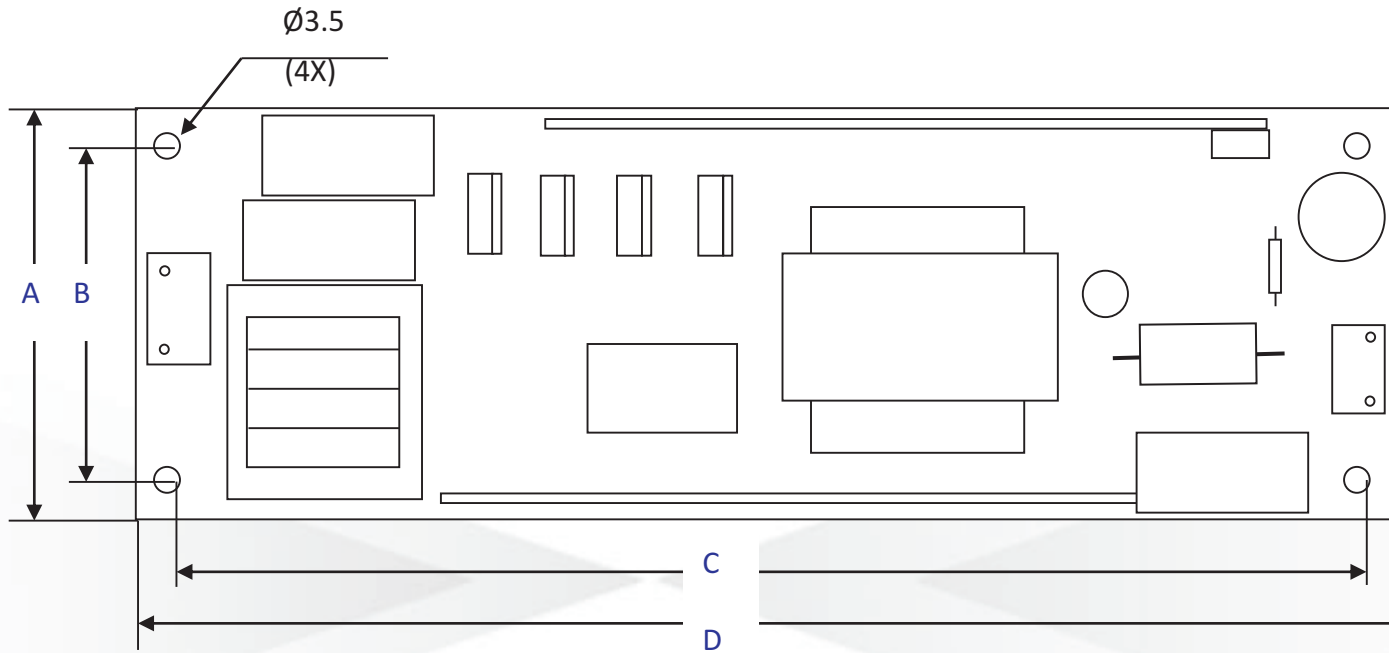

# 132W Ballast

more info: www.amlux.it

	Position	Unit	A	B	C	D	Side Height	
YODN 132W		mm	50	43	128	135	30	
OSRAM 132W		mm	42	35	128	135	30	
Philips 132W		mm	N/A					

# 200W Ballast

more info: [www.amlux.it](http://www.amlux.it)

	Position	Unit	A	B	C	D	Side Height
YODN 200W	mm		50	43	128	135	30
OSRAM 190W	mm		50	43	128	135	30
Philips 189W	mm		50	43	128	135	30