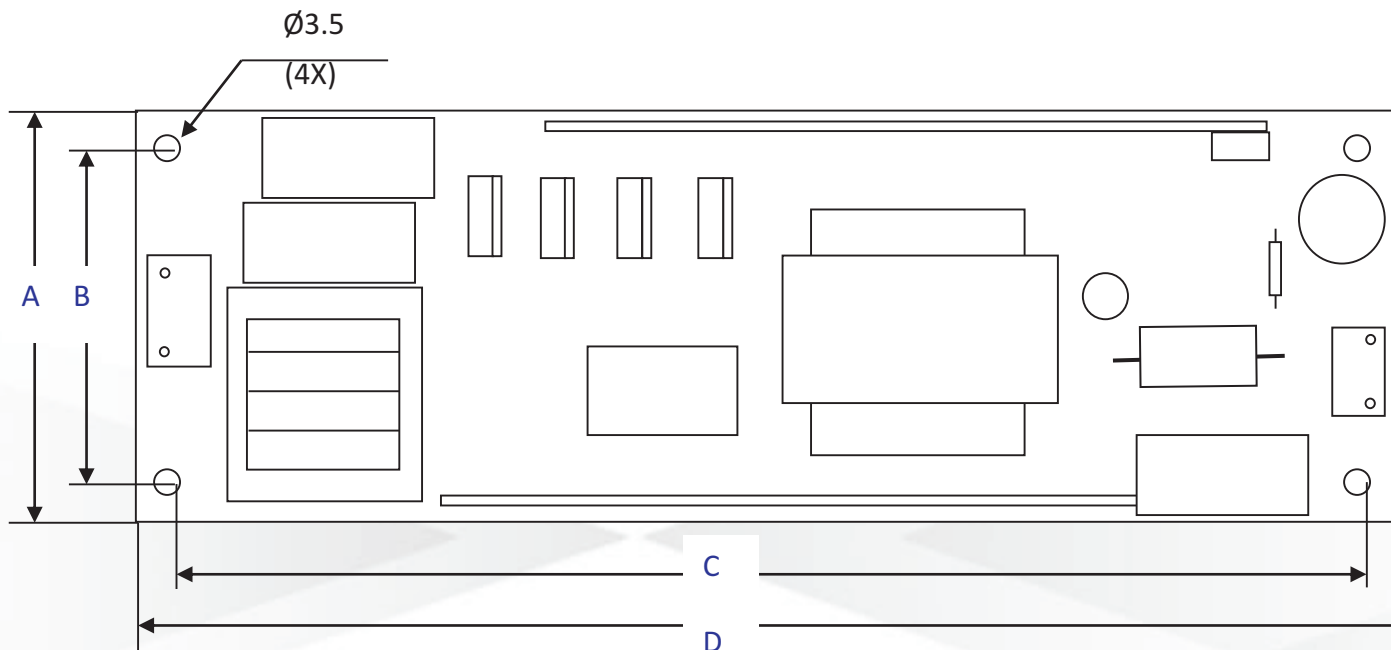

# 440W Ballast

more info: [www.amlux.it](http://www.amlux.it)

	Position		A	B	C	D	Side Height
	Unit						
YODN 440W	mm		60	50	140	150	30
OSRAM 440W	mm		60	50	140	150	30
Philips	mm		N/A				