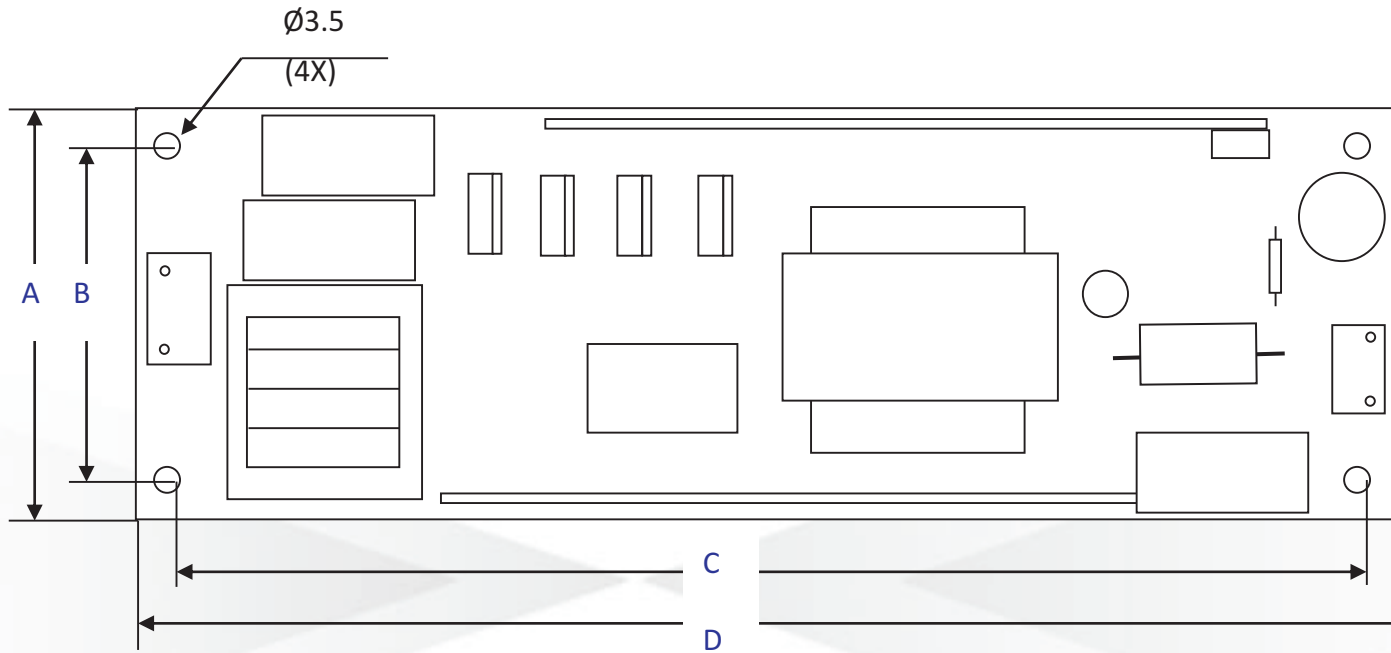

# 280W Ballast

	Position		A	B	C	D	Side Height
	Unit						
YODN 280W	mm		50	43	128	135	30
OSRAM 280W	mm		50	43	128	135	30
Philips 280W	mm		50	43	128	135	30