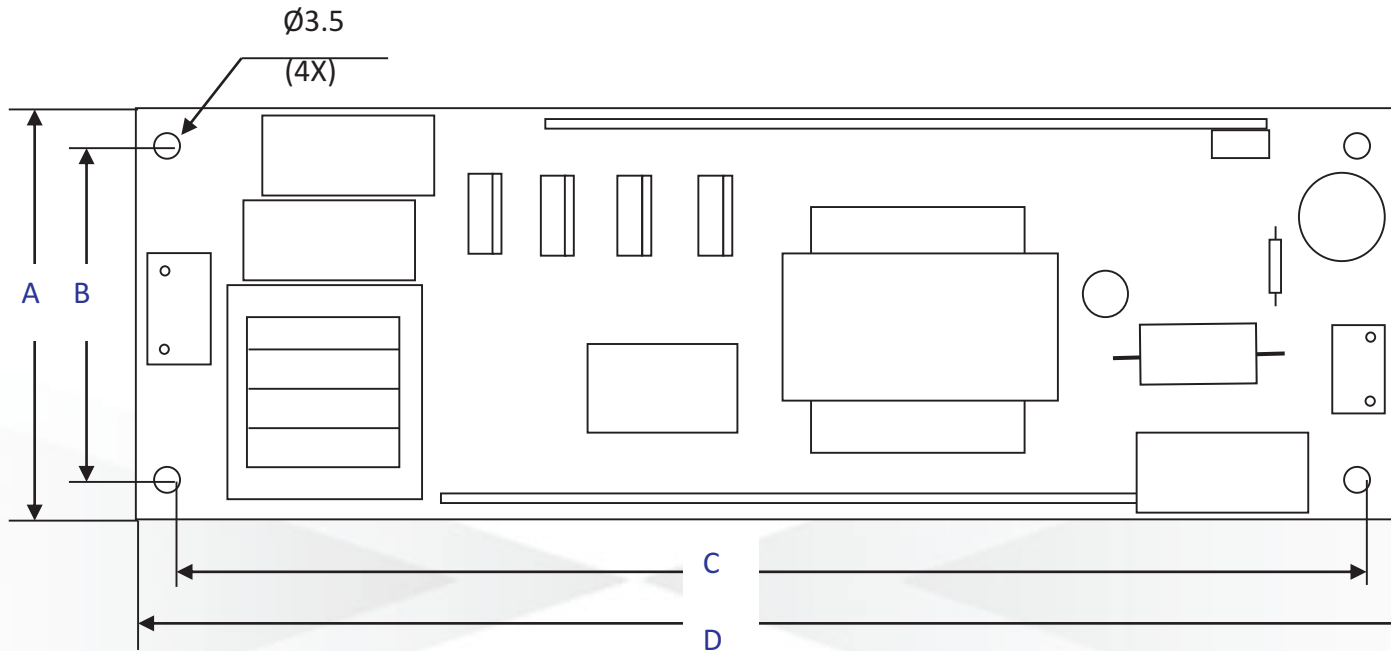

# 300W 330W 350W Ballast

more info: www.amlux.it

	Position	Unit					Side Height
		A	B	C	D		
YODN 300W 330W 350W	mm	50	43	128	135	30	
OSRAM 330W	mm	60	50	140	150	30	
Philips 300W 330W 350W	mm	60	50	140	150	30	