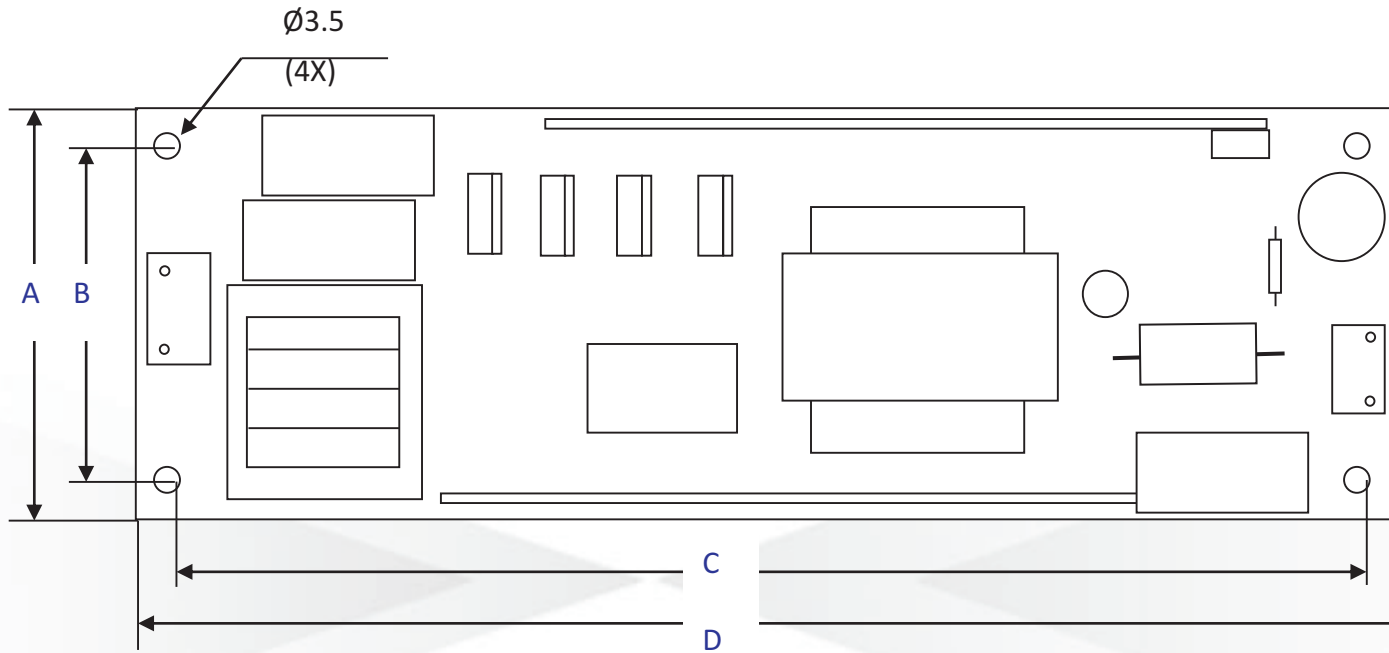

# 200W Ballast

more info: [www.amlux.it](http://www.amlux.it)

	Position	Unit	A	B	C	D	Side Height
YODN 200W	mm		50	43	128	135	30
OSRAM 190W	mm		50	43	128	135	30
Philips 189W	mm		50	43	128	135	30

# 230W Ballast

more info: [www.amlux.it](http://www.amlux.it)

	Position Unit	A	B	C	D	Side Height	
		YODN 230W	mm	50	43		128
OSRAM 230W	mm	50	43	128	135	30	
Philips	mm	N/A					