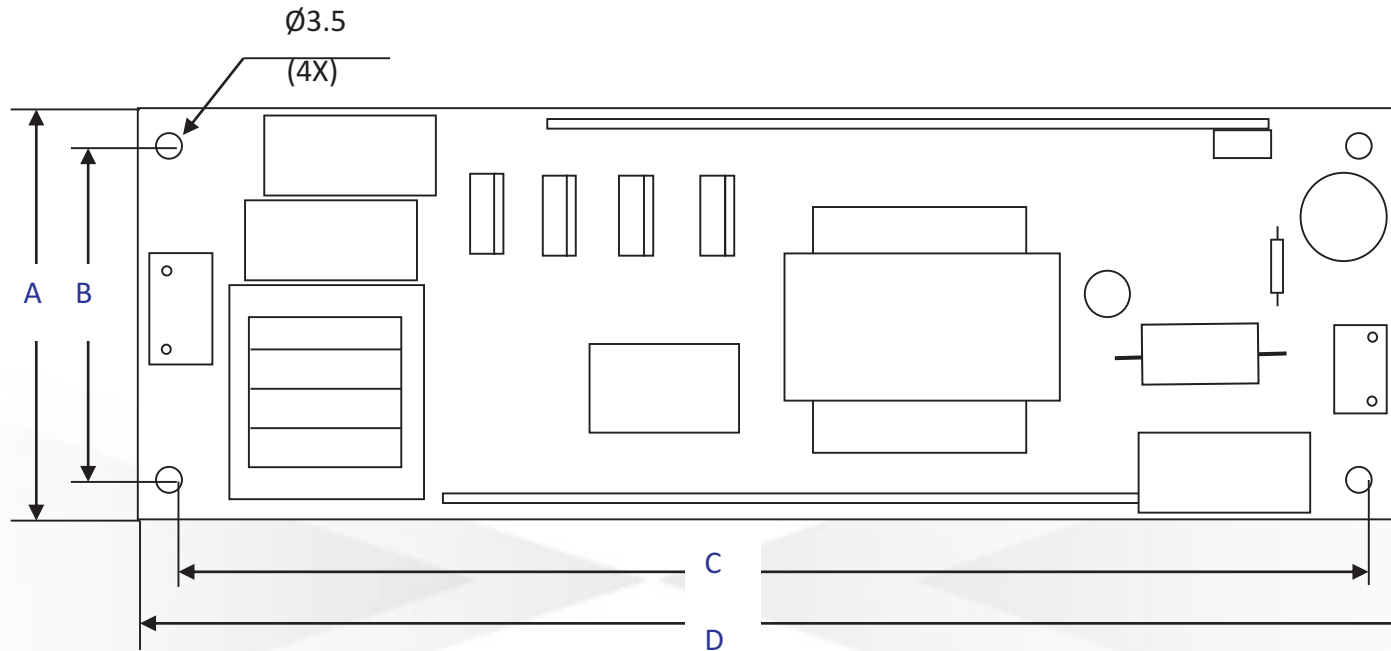

# Ballast Comparison Chart

# 132W Ballast

more info: www.amlux.it

	Position	Unit	A	B	C	D	Side Height	
YODN 132W		mm	50	43	128	135	30	
OSRAM 132W		mm	42	35	128	135	30	
Philips 132W		mm	N/A					