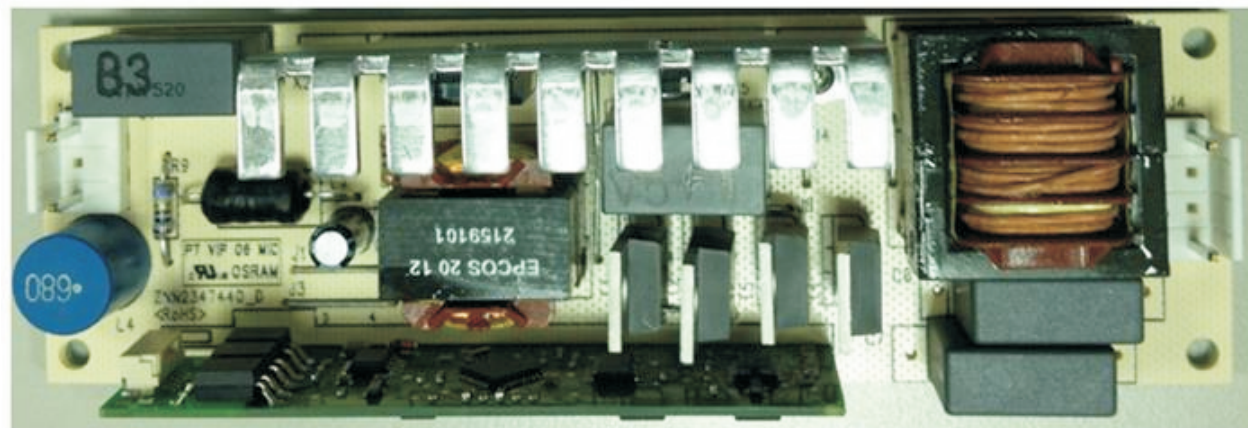

132W Ballast (YODN vs. OSRAM)

OSRAM 132W