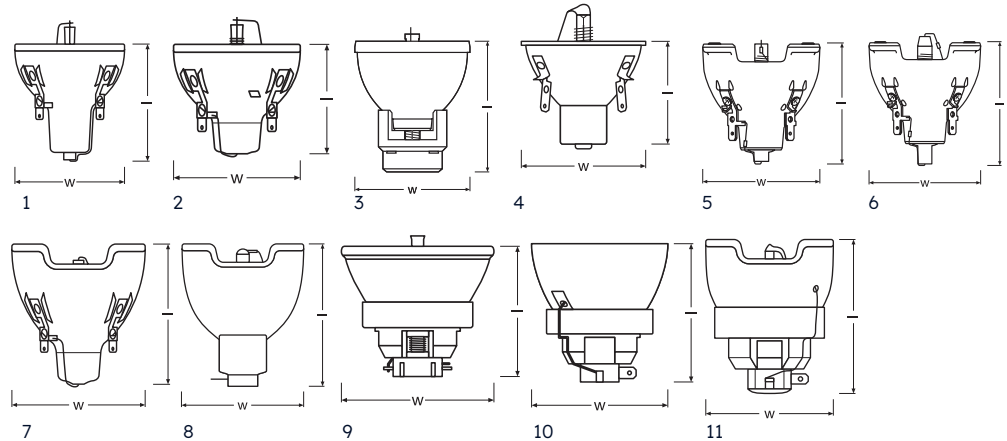

SIRIUS HRI® lamp types

Product	EAN10	W	lm	K	R _a	t [h]	l [mm]	W [mm]	No.
● SIRIUS HRI® 100W	4052899329119	100	3680	9000	60	6000	53	45	1
● SIRIUS HRI® 132W	4052899028708	132	5150	9200	60	6000	44	46	2
● SIRIUS HRI® 140W RO	4052899258969	140	5400	9200	60	6000	44	46	2
● SIRIUS HRI® 190W +	4008321866592	190	8100	8200	73	3000	54.5	51	3
● SIRIUS HRI® 230W	4008321810311	230	9500	8000	75	2500	54.5	51	3
● SIRIUS HRI® 230W PRO		230	10500	7800	77	6000	54.5	51	3
● SIRIUS HRI® 231W	4052899553521	230	10800	7900	75	2000	54.5	51	3
● SIRIUS HRI® 251W	4062172212458	250	11800	7890	78	3000	54	51	5
● SIRIUS HRI® 260W PRO	4062172063470	260	10500	7800	77	6000 ¹⁾	58	51	2
● SIRIUS HRI® 280W	4008321810342	280	11500	7800	78	2000	54.5	51	3
● SIRIUS HRI® 280W RO	4052899110397	280	11500	7800	78	2000	54.5	51	3
● SIRIUS HRI® 281W	4052899553552	280	13000	7800	78	2000	54.5	51	3
● SIRIUS HRI® 295W	4062172283304	280	14000	8000	77	2500	57	50.8	3
● SIRIUS HRI® 310W	4062172202169	310	15300	7800	83	2500	56	51	3
● SIRIUS HRI® 310W PRO	4062172169424	310	15200	8000	85	6000 ¹⁾	72	58	10
● SIRIUS HRI® 310W S PRO	4062172169455	310	16200	8000	85	6000 ¹⁾	72	58	10
● SIRIUS HRI® 311W	4062172085281	310	16200	8000	85	1500	72	58	10
● SIRIUS HRI® 330W	4008321810373	330	18000	7400	86	1500	63	56	4
● SIRIUS HRI® 330W XL	4052899195431	330	16500	7250	71	1500	63	56	5
● SIRIUS HRI® 330W X8	4052899140295	330	18000	8000	85	1500	66	58	6
● SIRIUS HRI® 370W LL	4062172056816	370	20000	7750	84	6000 ¹⁾	72	58	7
● SIRIUS HRI® 371W	4052899558649	370	18300	7650	85	1500	72	58	7
● SIRIUS HRI® 371W S	4052899558618	370	20000	7650	85	1500	72	58	10
● SIRIUS HRI® 371W +	4062172110341	370	19000	7700	85	3000	72	58	10
● SIRIUS HRI® 371W S +	4062172110396	370	20000	7700	85	3000	72	58	10
● SIRIUS HRI® 380W PRO	4062172168625	380	20000	7700	85	6000 ¹⁾	72	58	10
● SIRIUS HRI® 380W S PRO	4062172168335	380	20000	7700	85	6000 ¹⁾	72	58	10
● SIRIUS HRI® 381W		380	18000	7850	83	2500	72	58	10
● SIRIUS HRI® 381W S	4062172226240	380	19600	7850	83	2500	72	58	10
● SIRIUS HRI® 382W	4062172047135	380	19600	7600	85	2500	72	58	10
● SIRIUS HRI® 382W S	4062172033541	380	20600	7650	85	2500	72	58	10
● SIRIUS HRI® 420W L	4062172192750	420	18500	7600	81	2500	72	58	10
● SIRIUS HRI® 420W S	4062172192705	420	20500	7700	85	2500	72	58	10
● SIRIUS HRI® 440W	4052899259096	440	22000	7000	80	1500	71	58	7
● SIRIUS HRI® 440W +	4062172348874	440	20800	7700	80	1500	72	58	7