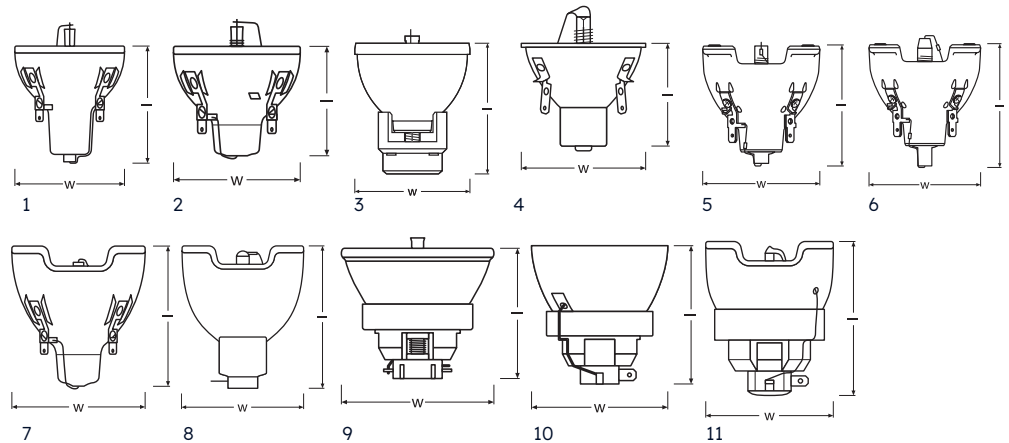

SIRIUS HRI® lamp types

Product	EAN10	W	lm	K	R_a	t [h]	l [mm]	W [mm]	No.
● SIRIUS HRI® 440W S	4052899329140	440	22800	7000	80	1500	71	58	7
● SIRIUS HRI® 440W H	4052899576735	440	18000	7500	80	1500	60	65	11
● SIRIUS HRI® 440W X	4062172017442	440	22000	7000	80	1500	71	68	11
● SIRIUS HRI® 461W	4052899553613	460	23000	7500	80	1500	71	58	7
● SIRIUS HRI® 461W S	4052899553583	460	23800	7500	80	1500	71	58	7
● SIRIUS HRI® 462W	4062172302128	460	21300	7900	83	2000	72	58	7
● SIRIUS HRI® 470W	4062172169332	470	23500	7700	80	1500	71	58	7
● SIRIUS HRI® 470W RO	4052899477018	470	19500	7500	80	1500	67	60	10
● SIRIUS HRI® 470W S	4052899580985	470	24500	7800	80	1500	71	58	7
● SIRIUS HRI® 470W XL	4062172017473	470	21500	7500	80	1500	58	54	3
● SIRIUS HRI® 471W SN	4062172040358	470	23900	7500	80	1500	68	60	9
● SIRIUS HRI® 482W	4062172049702	480	23000	7500	80	1500	72	58	10
● SIRIUS HRI® 482W XS	4062172049726	480	24800	7500	80	1500	72	58	10
● SIRIUS HRI® 550W	4062172078122	550	25800	7700	80	1500	71	58	7
● SIRIUS HRI® 550W XL	4062172078153	550	23800	7500	80	1500	58	54	7
● SIRIUS HRI® 580W F	4062172085267	550	25000	7700	80	1500	68	65	10

■ PRO

■ CORE

■ VALUE

■ CUSTOMIZED

ams OSRAM Group
ams-osram.com

OSRAM GmbH
Marcel-Breuer-Strasse 4
80807 Munich, Germany
Phone +49 89-6213-0
Fax +49 89-6213-2020
www.osram.com

Distributed by:
AMLUX s.r.l.

46042 Castel Goffredo (MN)
info@amlux.it - www.amlux.it

amlux OSRAM